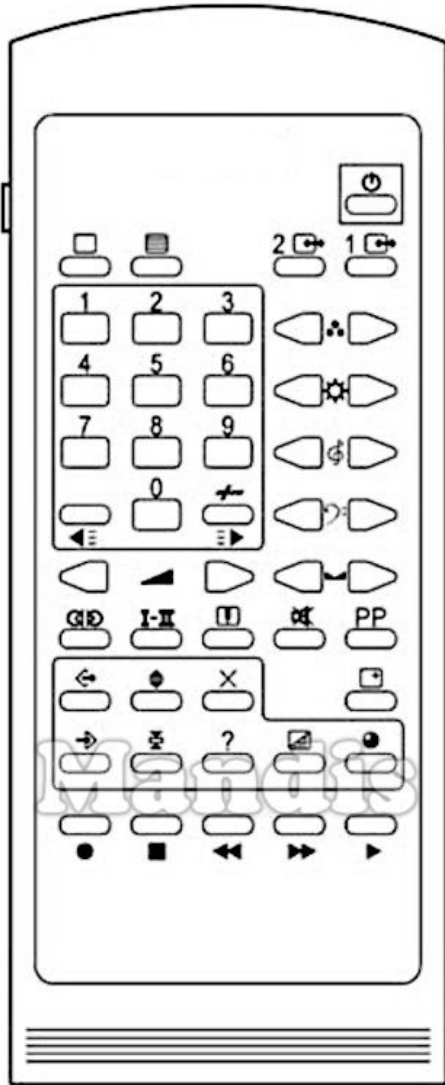

Original	Replacement	Original	Replacement
Power	Power	9	9
TV	Smart / List	Sol-	<< / Tune-
Text	Text / Goto	Sol+	>> / Tune+
Source 2	Shift + AV / Input / RDS	=>	Shift + CH- /
Source 1	AV / Input / RDS	0	0
1	1	- / - / =>	Shift + CH+ /
2	2	- / - / =>	Guide / EPG / - / -
3	3	Fa-	Left
Contrast-	I<< / Preset-	Fa+	Right
Contrast+	>>I / Preset+	Vol-	Vol-
4	4	Vol+	Vol+
5	5	><-	CH- / Page-
6	6	><+	CH+ / Page+
Brightness-	Down	OO	Sound / Title
Brightness+	Up	I-II	Audio / Lang I/II
7	7	[]	Zoom / Size
8	8	Mute	Mute / Dimmer

	Original	Replacement	Original	Replacement
1	PP	 Back / Return		
2	Exit	 Exit / Cancel / Clear		
3	Size	 Shift + Zoom /		
4	Cancel	 Shift + Exit / Cancel / Clear		
5	[+]	 Info / Angle		
6	Enter	 OK		
7	Hold	 Stop / Hold		
8	Reveal	 TV/Radio /		
9	Mix	 Shift + Text /		
10	Subcode	 Subtitle / EQ		
11				
12				
13				
14				
15				
16				
17				
18				