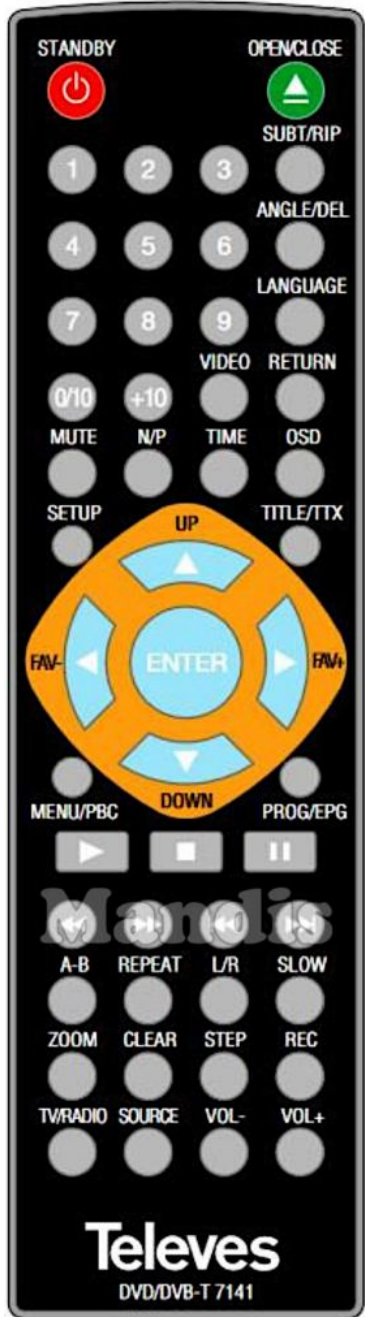

Original		Replacement		Original		Replacement	
	Standby		Power		Title / TTX		Text / Goto
	Mute		Mute / Dimmer		Source		AV / Input / RDS
	Play		Play / Slow		Menu / PBC		Menu / Home
	Pause		Pause / Step / Freeze		Up		Up
	Stop		Stop / Hold		Left / Fav-		Left
	Rec		Rec / Rec Mode		Enter		OK
	<<		<< / Tune-		Right / Fav+		Right
	>>		>> / Tune+		Clear		Exit / Cancel / Clear
	I<<		I<< / Preset-		Down		Down
	>>I		>>I / Preset+		Return		Back / Return
	Language		Audio / Lang I/II		Vol+		Vol+
	SUBT / RIP		Subtitle / EQ		L/R		Smart / List
	Open / Close		Eject / Surround		Vol-		Vol-
	Zoom		Zoom / Size		OSD		Display / Media
	Time		Sleep / Timer		1		1
	TV / Radio		TV/Radio /		2		2
	Setup		Setup / OPT /		3		3

Original		Replacement	
4	4	VIDEO 4	4
5	5	TAPE 5	5
6	6	TUNER 6	6
7	7	AUX - HDD 7	7
8	8	USB 8	8
9	9	BLUETOOTH 9	9
+10	+10	GUIDE EPG	Guide / EPG / -/--
+10	0/10	HDMI - BAT 0	0
REPEAT	Repeat	APP REPEAT	Green / APP / Repeat
A-B	A-B	YouTube REPEAT A-B	Yellow / YouTube / Repeat
SLOW	Slow	SHIFT + SLOW	Shift + Play /
STEP	Step	SHIFT + STEP - FREEZE	Shift + Pause / Step /
PROG/EPG	Prog / EPG	SHIFT + PROGRAM TV/RADIO	Shift + TV/Radio / Program
ANGLE/DEL	Angle / Del	SHIFT + RETURN BACK	Shift + Back / Return
N/P	N/P	SHIFT + MEDIA DISPLAY	Shift + Display / Media
VIDEO	Video	SHIFT + VIDEO 4	Shift + 4
PROG/EPG	Prog / EPG	SHIFT + GUIDE EPG	Shift + Guide / -/--