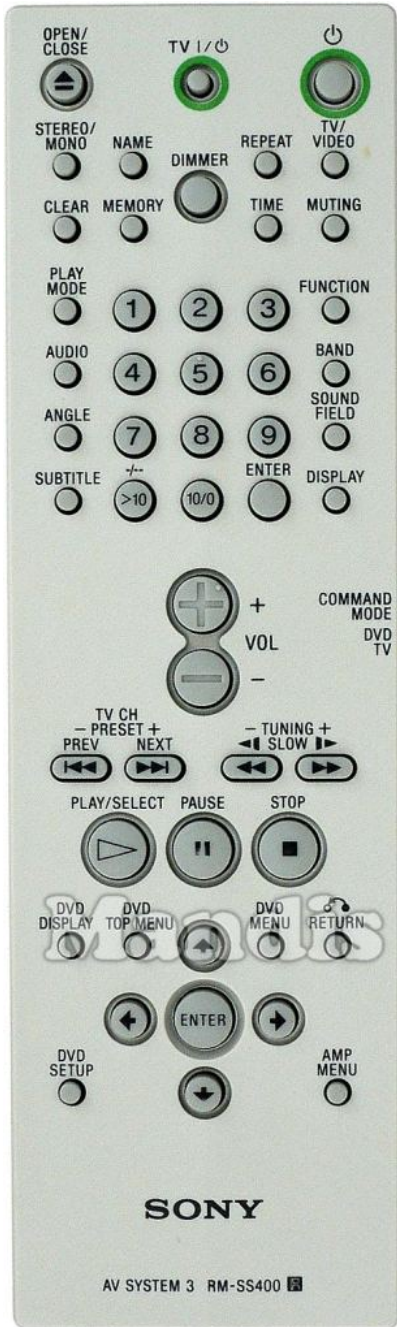

Original	Replacement
Open/Close	Eject / Surround
Power	Power
Stereo/Mono	Shift + Audio / Lang I/II
Name	Text / Goto
Dimmer	Shift + Mute / Dimmer
Repeat	Green / APP / Repeat
Tv/Video	AV / Input / RDS
Clear	Exit / Cancel / Clear
Memory	Rec / Rec Mode
Time	Sleep / Timer
Muting	Mute / Dimmer
Play Mode	Shift + Play /
1	1
2	2
3	3
Function	Smart / List
Audio	Audio / Lang I/II

Original	Replacement
4	4
5	5
6	6
Band	TV/Radio /
Angle	Info / Angle
7	7
8	8
9	9
Sound Field	Sound / Title
Subtitle	Subtitle / EQ
>10 button"/> >10	Guide / EPG / -/-
10/0	0
Enter	Fav / Marker / PC
Display	Display / Media
Vol+	Vol+
Vol-	Vol-
I<</Preset-	I<< / Preset-

	Original	Replacement	Original	Replacement
	>>I/Preset+	 >>I / Preset+		
	<</Tuning-/<I	 << / Tune-		
	Tuning+/Slow	 >> / Tune+		
	Play/Select	 Play / Slow		
	Pause	 Pause / Step / Freeze		
	Stop	 Stop / Hold		
	DVD Display	 Shift + Display / Media		
	DVD Top Menu	 Shift + D.Menu / Top Menu		
	Up	 Up		
	DVD Menu	 D.Menu / Top		
	Return	 Back / Return		
	Left	 Left		
	Enter	 OK		
	Right	 Right		
	DVD Setup	 Setup / OPT /		
	Down	 Down		
	AMP Menu	 Menu / Home		

	Original	Replacement
	Power Tv	Power
	Stereo/Mono	Audio / Lang I/II
	Tv/Video	AV / Input / RDS
	Memory	Rec / Rec Mode
	Muting	Mute / Dimmer
	1	1
	2	2
	3	3
	Function	Smart / List
	4	4
	5	5
	6	6
	Band	TV/Radio /
	7	7
	8	8
	9	9
	Sound Field	Sound / Title