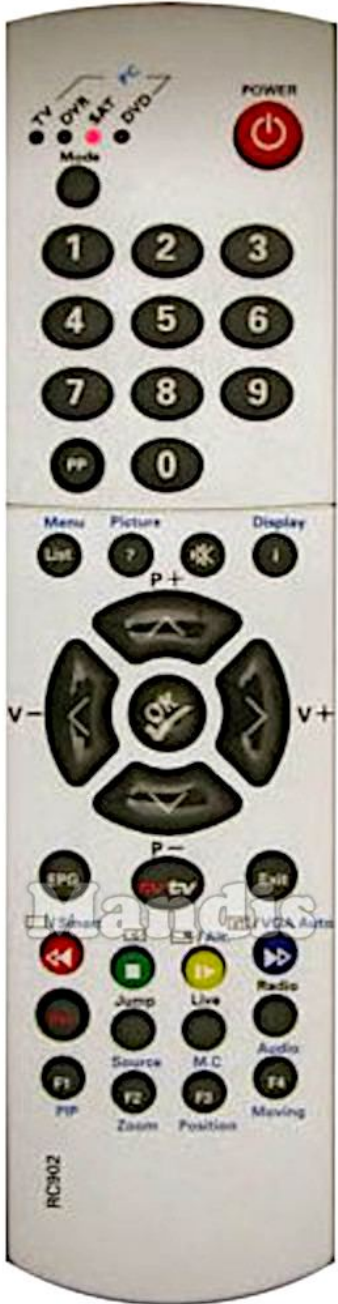

Original	Replacement	Original	Replacement
 Power	 Power	 Down / P-	 Down
 1	 1	 Right / V+	 Right
 2	 2	 Left / V-	 Left
 3	 3	 OK	 Ok
 4	 4	 Up / P+	 Ch +
 5	 5	 Down / P-	 Ch -
 6	 6	 Right / V+	 Vol +
 7	 7	 Left / V-	 Vol -
 8	 8	 EPG	 Guide
 9	 9	 TVTV	 TV/R
 0	 0	 Exit	 Exit
 PP	 Back	 Red / <<	 Red
 List / Menu	 Menu	 Green / Stop	 Green
 ? / Picture	 Format	 Yellow / I>	 Yellow
 Mute	 Mute	 Blue / >> / VT	 Blue
 i / Display	 Info	 Rec	 Rec
 Up / P+	 Up	 Jump / Source	 Smart

Original	Replacement	Original	Replacement
 Jump / Source	 AV		
 Live / MC	 Media		
 Radio / Audio	 Shift + TV/R		
 F1 / PIP	 Shift + 1		
 F2 / Zoom	 Shift + 2		
 F2 / Zoom	 Eject		
 F3 / Positioning	 Shift + 3		
 F4 / Moving	 Shift + 4		