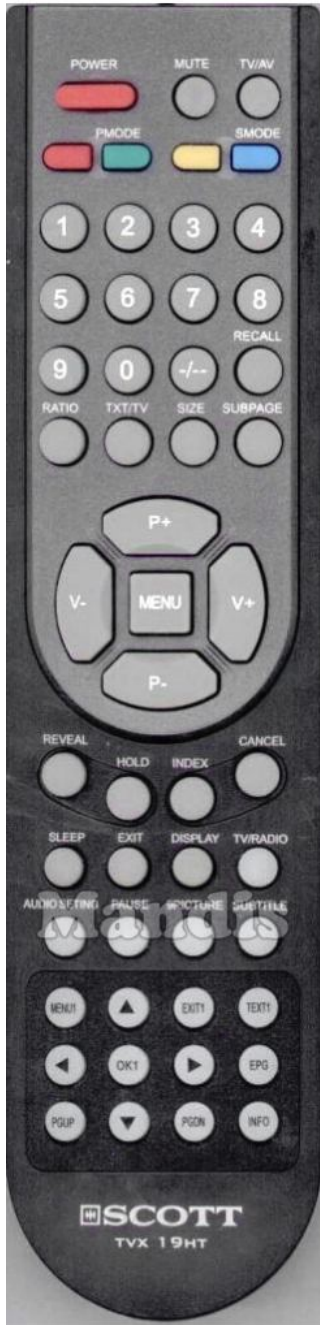

Original	Replacement	Original	Replacement
 Power	 Power	 -/--	 Shift + Guide
 Mute	 Mute	 Recall	 Back
 TV/AV	 AV	 Ratio	 Format
 Red	 Red	 Size	 Eject
 Green/P.Mode	 Green	 Subpage	 Shift + Subt
 Yellow	 Yellow	 Menu	 Menu
 Blue/S.Mode	 Blue	 P+	 Ch +
 1	 1	 P-	 Ch -
 2	 2	 Vol+	 Vol +
 3	 3	 Vol-	 Vol -
 4	 4	 Sleep	 Sleep
 5	 5	 Exit	 Exit
 6	 6	 Display	 Shift + Info
 7	 7	 Tv/Radio	 TV/R
 8	 8	 Subtitle	 Subt
 9	 9	 Pause	 Pause
 0	 0	 Up	 Up

Original		Replacement		Original		Replacement	
	OK1		Ok		Cancel		Shift + Back
	Down		Down				
	Right		Right				
	Left		Left				
	Menu1		Shift + Menu				
	Exit1		Shift + Exit				
	TXT/TV		Text				
	Text1		Shift + Text				
	Info		Info				
	EPG		Guide				
	PgUp		>>				
	PgDn		<<				
	Picture		Shift + Format				
	Audio Seting		Dual				
	Reveal		Smart				
	Index		3D				
	Hold		Options				