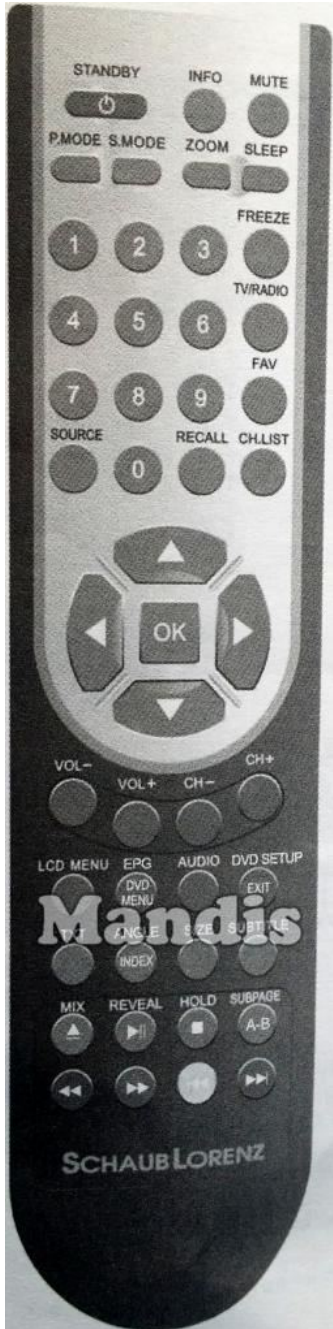

	Original	Replacement		Original	Replacement
	Standby		Power		Pause
	Info		Info		TV/R
	Mute		Mute		Pre Ch
	P.Mode		Format		AV
	S.Mode		Dual		Back
	Zoom		Shift + Eject		List
	Sleep		Sleep		Up
	1		1		Left
	2		2		Ok
	3		3		Right
	4		4		Down
	5		5		Vol +
	6		6		Vol -
	7		7		Ch +
	8		8		Ch -
	9		9		Menu
	0		0		Guide

Menu

Original	Replacement
 EPG / DVD	 D. Menu
 Audio	 Shift + Dual
 Exit / DVD Setup	 Exit
 Exit / DVD Setup	 Options
 TXT	 Text
 Index / Angle	 Smart
 Size	 3D
 Subtitle	 Subt
 Mix / Open/Close	 Shift + Text
 Mix / Open/Close	 Eject
 Play/Pause /	 Play
 Stop / Hold	 Stop
 A-B / Subpage	 Media
 << / Red	 Red
 << / Red	 <<
 >> / Green	 >>
 >> / Green	 Green