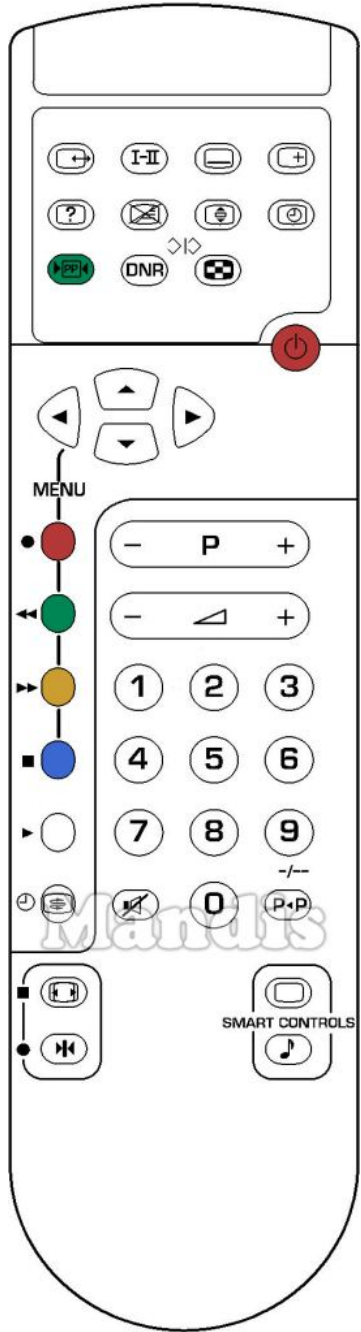

Original	Replacement	Original	Replacement
 Power	 Power	 Red / Menu	 Red
 ><>	 Shift + Menu	 Red / Menu	 Shift + Format
 Source	 AV	 Green / Menu	 Green
 I - II	 Dual	 Green / Menu	 Shift + Dual
 Subtitles	 Subt	 Yellow / Other	 Yellow
 [i+]	 Info	 Yellow / Other	 Menu
 [?]	 D. Menu	 Blue / OK	 Blue
 Mix	 TV/R	 Blue / OK	 Ok
 Zoom	 Eject	 Special Audio	 Shift + Subt
 Time	 Shift + AV	 Text	 Text
 [PP]	 Back	 P -	 Ch -
 DNR	 Options	 P +	 Ch +
 Mosaic	 Guide	 Vol -	 Vol -
 Up	 Up	 Vol +	 Vol +
 Down	 Down	 1	 1
 Right	 Right	 2	 2
 Left	 Left	 3	 3

	Original	Replacement	Original	Replacement
	4			
	5			
	6			
	7			
	8			
	9			
	0			
	Mute			
	P < P			
	Format			
	Freeze			
	Smart Controls Picture			
	Smart Controls Audio			

Original	Replacement	Original	Replacement
	Power		Power
	Time		TV/R
	Zoom		3D
	Mix		Text
	[?]		Shift + Info
	[i+]		Info
	Freeze/Rec		Pause
	Format/Stop		Format
	Source		AV
	I-II		Dual
	Up		Up
	Down		Down
	Right		Right
	Left		Left
	Rec		Rec
	<<		<<
	>>		>>
	Stop		Stop
	Play		Play
	Timer		Shift + AV
	P-		Ch -
	P+		Ch +
	1		1
	2		2
	3		3
	4		4
	5		5
	6		6
	7		7
	8		8
	9		9
	0		0
	-/-		Guide