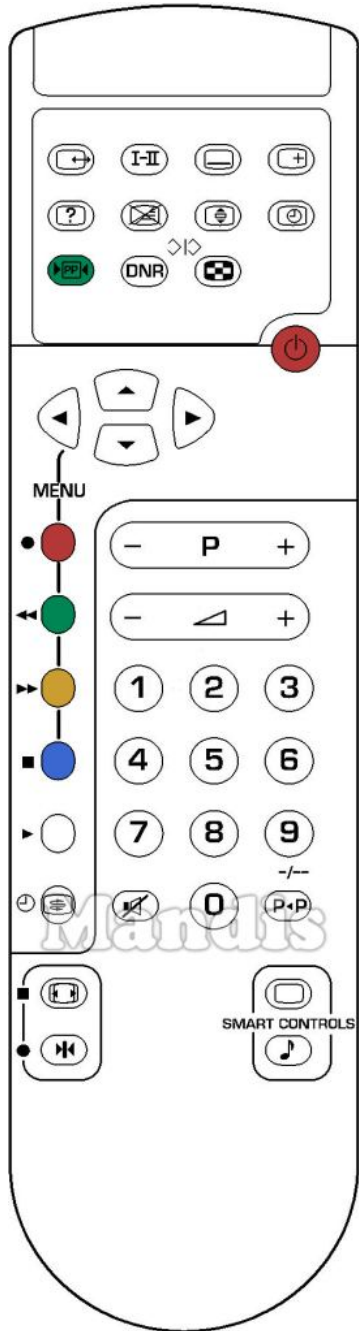

Original	Replacement	Original	Replacement
 Power	 Power	 Red / Menu	 Red
 ><>	 Shift + Menu	 Red / Menu	 Shift + Format
 Source	 AV	 Green / Menu	 Green
 I - II	 Dual	 Green / Menu	 Shift + Dual
 Subtitles	 Subt	 Yellow / Other	 Yellow
 [i+]	 Info	 Yellow / Other	 Menu
 [?]	 D. Menu	 Blue / OK	 Blue
 Mix	 TV/R	 Blue / OK	 Ok
 Zoom	 Eject	 Special Audio	 Shift + Subt
 Time	 Shift + AV	 Text	 Text
 [PP]	 Back	 P -	 Ch -
 DNR	 Options	 P +	 Ch +
 Mosaic	 Guide	 Vol -	 Vol -
 Up	 Up	 Vol +	 Vol +
 Down	 Down	 1	 1
 Right	 Right	 2	 2
 Left	 Left	 3	 3

	Original	Replacement	Original	Replacement
	4			
	5			
	6			
	7			
	8			
	9			
	0			
	Mute			
	P < P			
	Format			
	Freeze			
	Smart Controls Picture			
	Smart Controls Audio			

Original		Replacement		Original		Replacement	
	Power		Power		Stop		Stop
	Time		TV/R		Play		Play
	Zoom		3D		Timer		Shift + AV
	Mix		Text		P-		Ch -
	[?]		Shift + Info		P +		Ch +
	[i+]		Info		1		1
	Freeze/Rec		Pause		2		2
	Format/Stop		Format		3		3
	Source		AV		4		4
	I-II		Dual		5		5
	Up		Up		6		6
	Down		Down		7		7
	Right		Right		8		8
	Left		Left		9		9
	Rec		Rec		0		0
	<<		<<		-/-		Guide
	>>		>>				