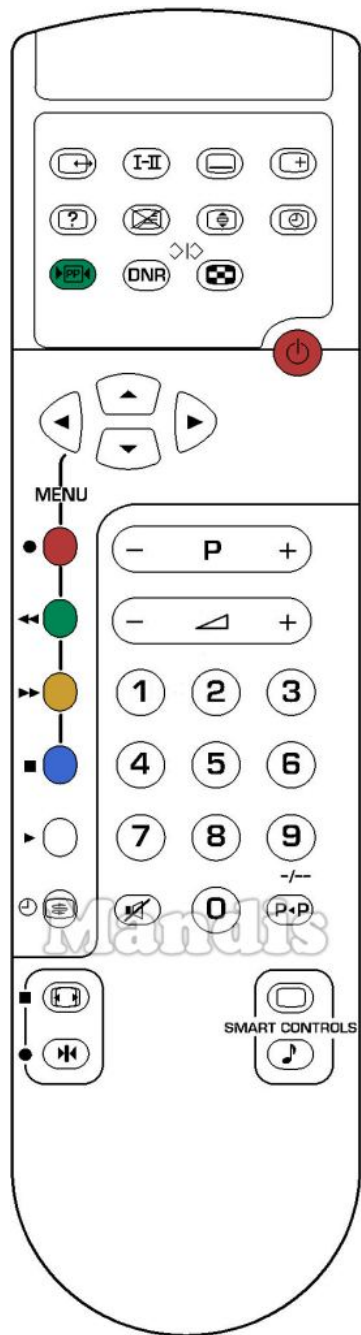

Original	Replacement	Original	Replacement
 Power	 Power	 Red / Menu	 Red
 ><>	 Shift + Menu	 Red / Menu	 Shift + Format
 Source	 AV	 Green / Menu	 Green
 I - II	 Dual	 Green / Menu	 Shift + Dual
 Subtitles	 Subt	 Yellow / Other	 Yellow
 [i+]	 Info	 Yellow / Other	 Menu
 [?]	 D. Menu	 Blue / OK	 Blue
 Mix	 TV/R	 Blue / OK	 Ok
 Zoom	 Eject	 Special Audio	 Shift + Subt
 Time	 Shift + AV	 Text	 Text
 [PP]	 Back	 P -	 Ch -
 DNR	 Options	 P +	 Ch +
 Mosaic	 Guide	 Vol -	 Vol -
 Up	 Up	 Vol +	 Vol +
 Down	 Down	 1	 1
 Right	 Right	 2	 2
 Left	 Left	 3	 3

	Original	Replacement	Original	Replacement
	4			
	5			
	6			
	7			
	8			
	9			
	0			
	Mute			
	P < P			
	Format			
	Freeze			
	Smart Controls Picture			
	Smart Controls Audio			

Original		Replacement		Original		Replacement	
	Power		Power		Stop		Stop
	Time		TV/R		Play		Play
	Zoom		3D		Timer		Shift + AV
	Mix		Text		P-		Ch -
	[?]		Shift + Info		P +		Ch +
	[i+]		Info		1		1
	Freeze/Rec		Pause		2		2
	Format/Stop		Format		3		3
	Source		AV		4		4
	I-II		Dual		5		5
	Up		Up		6		6
	Down		Down		7		7
	Right		Right		8		8
	Left		Left		9		9
	Rec		Rec		0		0
	<<		<<		-/--		Guide
	>>		>>				