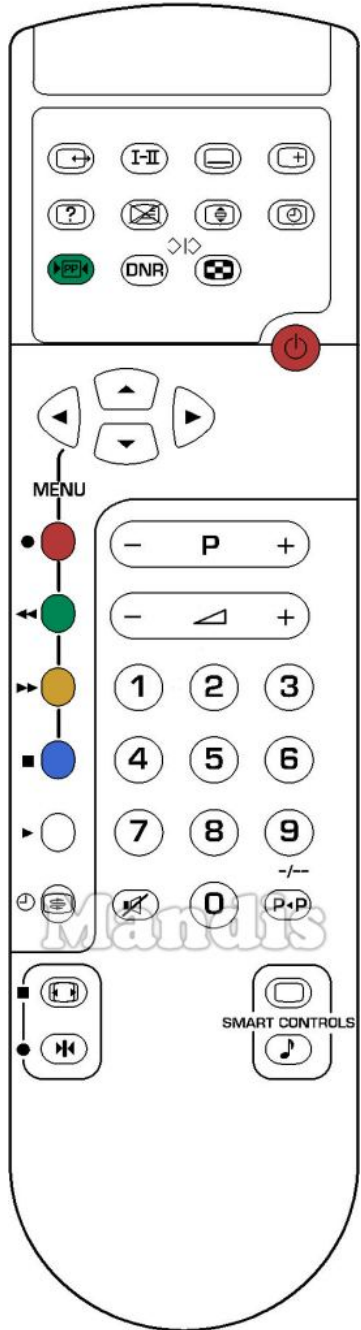

Original	Replacement	Original	Replacement
 Power	 Power	 Red / Menu	 Red
 ><>	 Shift + Menu	 Red / Menu	 Shift + Format
 Source	 AV	 Green / Menu	 Green
 I - II	 Dual	 Green / Menu	 Shift + Dual
 Subtitles	 Subt	 Yellow / Other	 Yellow
 [i +]	 Info	 Yellow / Other	 Menu
 [?]	 D. Menu	 Blue / OK	 Blue
 Mix	 TV/R	 Blue / OK	 Ok
 Zoom	 Eject	 Special Audio	 Shift + Subt
 Time	 Shift + AV	 Text	 Text
 [PP]	 Back	 P -	 Ch -
 DNR	 Options	 P +	 Ch +
 Mosaic	 Guide	 Vol -	 Vol -
 Up	 Up	 Vol +	 Vol +
 Down	 Down	 1	 1
 Right	 Right	 2	 2
 Left	 Left	 3	 3

	Original	Replacement	Original	Replacement
	4			
	5			
	6			
	7			
	8			
	9			
	0			
	Mute			
	P < P			
	Format			
	Freeze			
	Smart Controls Picture			
	Smart Controls Audio			

Original	Replacement	Original	Replacement
	Power		Power
	Time		TV/R
	Zoom		3D
	Mix		Text
	[?]		Shift + Info
	[i+]		Info
	Freeze/Rec		Pause
	Format/Stop		Format
	Source		AV
	I-II		Dual
	Up		Up
	Down		Down
	Right		Right
	Left		Left
	Rec		Rec
	<<		<<
	>>		>>
	Stop		Stop
	Play		Play
	Timer		Shift + AV
	P-		Ch -
	P +		Ch +
	1		1
	2		2
	3		3
	4		4
	5		5
	6		6
	7		7
	8		8
	9		9
	0		0
	-/-		Guide