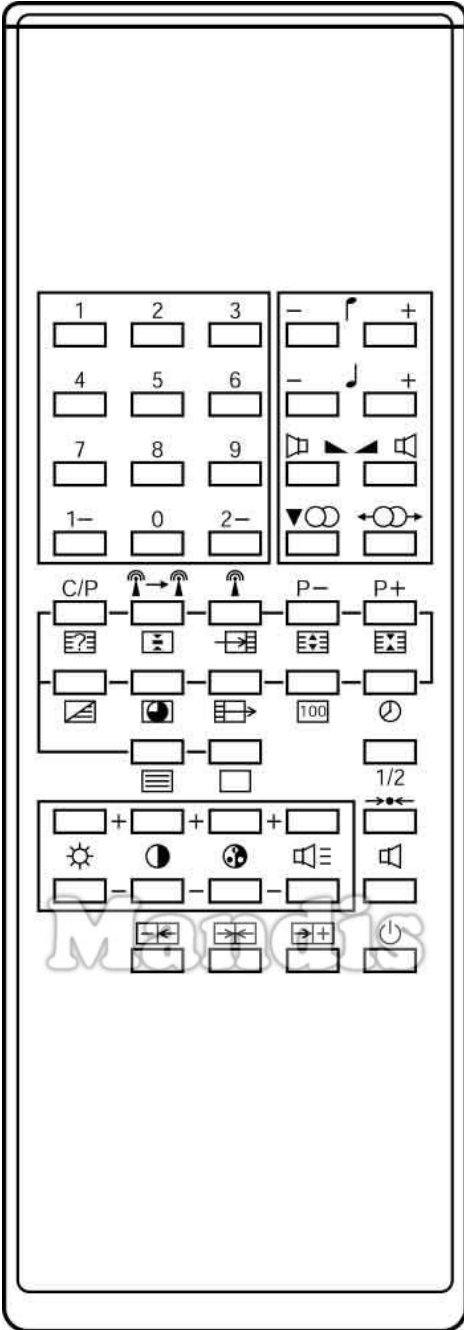

Original		Replacement		Original		Replacement	
	1		1		2-		Fav / Marker / PC
	2		2		▼OO		Audio / Lang I/II
	3		3		←OO→		Sound / Title
	-		Left		C/P		D.Menu / Top
	+		Right		↑↔↑ / Freeze		Rec / Rec Mode
	4		4		↑ / →≡		Stop / Hold
	5		5		P- / Text Size		CH- / Page-
	6		6		P+ / Text Hold		CH+ / Page+
	J -		Down		Reveal		Setup / OPT /
	J +		Up		Subcode		Zoom / Size
	7		7		⇒→		Info / Angle
	8		8		[100]		OK
	9		9		Timer		Sleep / Timer
	◀ Left		Shift + Left		Text		Text / Goto
	▶ Right		Shift + Right		[]		Display / Media
	1-		Guide / EPG / -/--		1/2		Menu / Home
	0		0		Brightness+		Shift + >>1 / Preset+

Original	Replacement	Original	Replacement
	>> / Preset+		
	+ Shift + >> /		
	Vol+		
	Pause / Step / Freeze		
	+ Shift + << / Preset-		
	<< / Preset-		
	+ Shift + << /		
	Vol-		
	Mute / Dimmer		
	<< / Tune-		
	Play / Slow		
	>> / Tune+		
	Power		