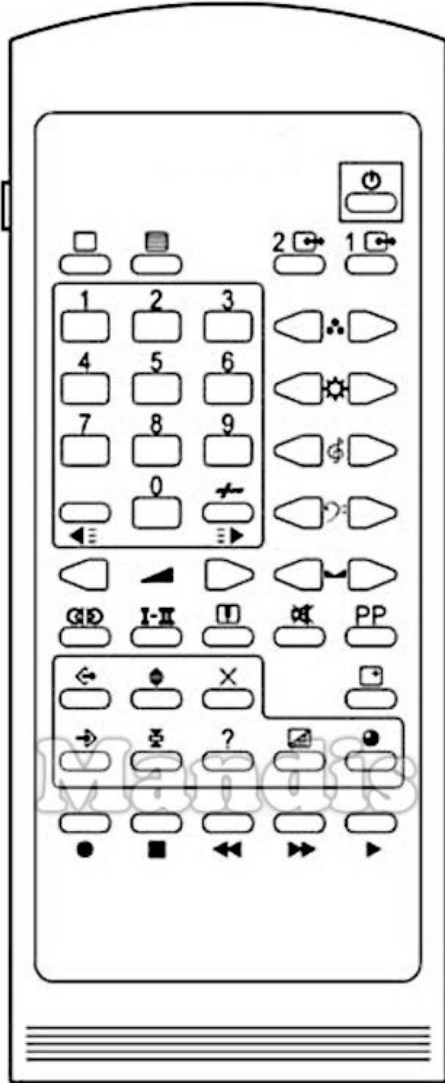

Original	Replacement	Original	Replacement
Power	Power	9	9
TV	Smart / List	Sol-	<< / Tune-
Text	Text / Goto	Sol+	>> / Tune+
Source 2	Shift + AV / Input / RDS	=>	Shift + CH- /
Source 1	AV / Input / RDS	0	0
1	1	<-> / =>	Shift + CH+ /
2	2	<-> / =>	Guide / EPG / <->
3	3	Fa-	Left
Contrast-	I<< / Preset-	Fa+	Right
Contrast+	>>I / Preset+	Vol-	Vol-
4	4	Vol+	Vol+
5	5	><-	CH- / Page-
6	6	><+	CH+ / Page+
Brightness-	Down	OO	Sound / Title
Brightness+	Up	I-II	Audio / Lang I/II
7	7	[]	Zoom / Size
8	8	Mute	Mute / Dimmer

	Original	Replacement	Original	Replacement
1	PP	 Back / Return		
2	Exit	 Exit / Cancel / Clear		
3	Size	 +  Shift + Zoom /		
4	Cancel	 +  Shift + Exit / Cancel / Clear		
5	[+]	 Info / Angle		
6	Enter	 OK		
7	Hold	 Stop / Hold		
8	Reveal	 TV/Radio /		
9	Mix	 +  Shift + Text /		
10	Subcode	 Subtitle / EQ		
11				
12				
13				
14				
15				
16				
17				
18				
19				