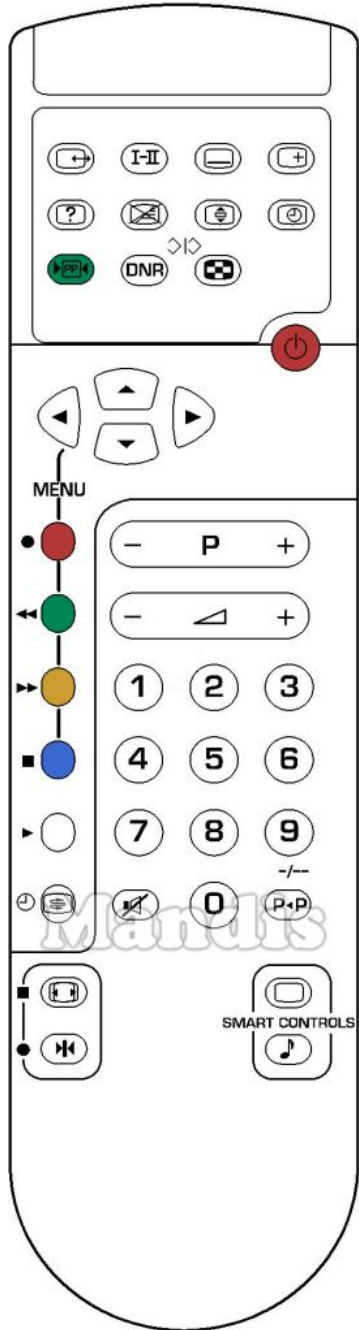

Original	Replacement	Original	Replacement
 Power	 Power	 Red / Menu	 Red
 ><>	 Shift + Menu	 Red / Menu	 Shift + Format
 Source	 AV	 Green / Menu	 Green
 I - II	 Dual	 Green / Menu	 Shift + Dual
 Subtitles	 Subt	 Yellow / Other	 Yellow
 [ i + ]	 Info	 Yellow / Other	 Menu
 [ ? ]	 D. Menu	 Blue / OK	 Blue
 Mix	 TV/R	 Blue / OK	 Ok
 Zoom	 Eject	 Special Audio	 Shift + Subt
 Time	 Shift + AV	 Text	 Text
 [ PP ]	 Back	 P -	 Ch -
 DNR	 Options	 P +	 Ch +
 Mosaic	 Guide	 Vol -	 Vol -
 Up	 Up	 Vol +	 Vol +
 Down	 Down	 1	 1
 Right	 Right	 2	 2
 Left	 Left	 3	 3

	Original	Replacement	Original	Replacement
	4			
	5			
	6			
	7			
	8			
	9			
	0			
	Mute			
	P < P			
	Format			
	Freeze			
	Smart Controls Picture			
	Smart Controls Audio			

Original	Replacement	Original	Replacement
	Power		Power
	Time		TV/R
	Zoom		3D
	Mix		Text
	[?]		Shift + Info
	[i+]		Info
	Freeze/Rec		Pause
	Format/Stop		Format
	Source		AV
	I-II		Dual
	Up		Up
	Down		Down
	Right		Right
	Left		Left
	Rec		Rec
	<<		<<
	>>		>>
	Stop		Stop
	Play		Play
	Timer		Shift + AV
	P-		Ch -
	P +		Ch +
	1		1
	2		2
	3		3
	4		4
	5		5
	6		6
	7		7
	8		8
	9		9
	0		0
	-/-		Guide