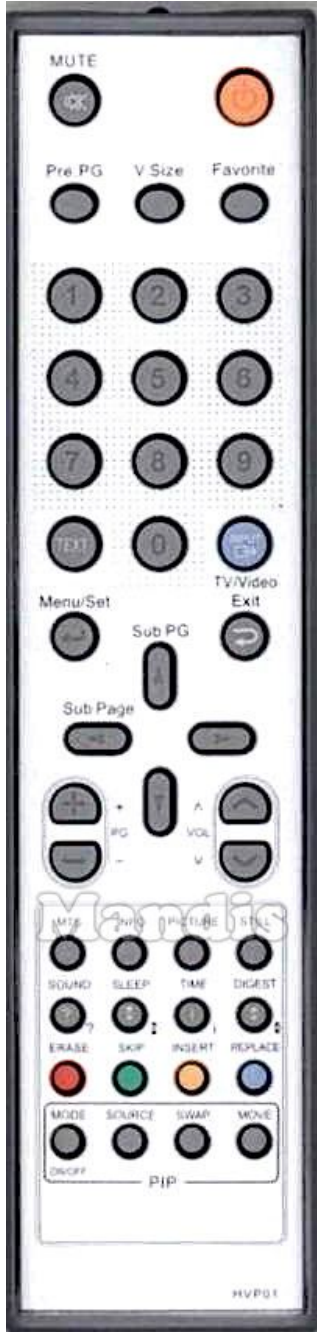

Original	Replacement	Original	Replacement
 Power	 Power	 Menu / Set	 Menu
 Mute	 Mute	 Menu / Set	 Ok
 Pre Pg	 Pre Ch	 Exit	 Exit
 V.Size	 Eject	 Up	 Up
 Favourite	 Shift + Pre Ch	 Left	 Left
 1	 1	 Right	 Right
 2	 2	 Down	 Down
 3	 3	 PG+	 Ch +
 4	 4	 PG-	 Ch -
 5	 5	 Vol+	 Vol +
 6	 6	 Vol-	 Vol -
 7	 7	 MTS	 Media
 8	 8	 PG Info	 Info
 9	 9	 Picture	 Format
 0	 0	 Still	 Pause
 Text	 Text	 Sound	 Dual
 Input / TV/Video	 TV/R	 Sleep	 Sleep

	Original	Replacement		Replacement
	Time	 AV		AV
	Bright	 OPT		Options
	Red / Erase	 A		Red
	Green / Skip	 B		Green
	Yellow / Insert	 C		Yellow
	Blue / Replace	 D		Blue
	PIP On/Off	 SHIFT + A	Shift +	Red
	PIP Source	 SHIFT + B	Shift +	Green
	PIP Swap	 SHIFT + C	Shift +	Yellow
	PIP Move	 SHIFT + D	Shift +	Blue

	Original	Replacement