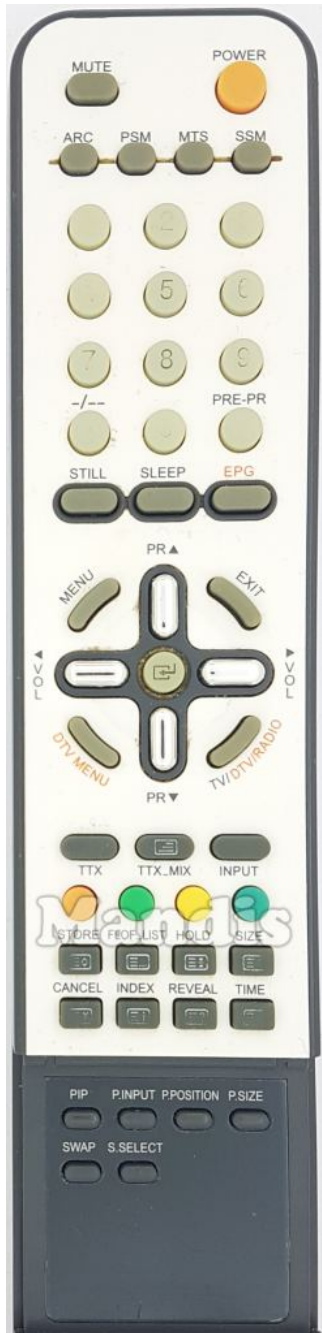

Original	Replacement
 Power	 Power
 Mute	 Mute
 ARC	 Shift + 1
 PSM	 Shift + 2
 MTS	 Shift + 3
 SSM	 Shift + 4
 1	 1
 2	 2
 3	 3
 4	 4
 5	 5
 6	 6
 7	 7
 8	 8
 9	 9
 0	 0
 -/--	 Shift + Guide

Original	Replacement
 PRE-PR	 Pre Ch
 Still	 Media
 Sleep	 Sleep
 EPG	 Guide
 Menu	 Menu
 Exit	 Exit
 DTV Menu	 D. Menu
 Tv/DTV/Radio	 TV/R
 PR Up	 Ch +
 PR Down	 Ch -
 UP	 Up
 Down	 Down
 Right	 Right
 Left	 Left
 Enter	 Ok
 Vol+	 Vol +
 Vol-	 Vol -

Original	Replacement
TTX	REPEAT TEXT Text
TTX_MIX	SHIFT + REPEAT TEXT Shift + Text
INPUT	TIMER AV AV
Red	A Red
Green	B Green
Yellow	C Yellow
Blue	D Blue
[≡◇]/Store	SETTINGS OPT Options
[≡..]/Flof_List	DISC NAV LIST List
[≡+]/Hold	SOUND DUAL Dual
[≡◇]/Size	PICTURE FORMAT Format
[≡x]/Cancel	RETURN BACK Back
[≡i]/Index	DISPLAY INFO Info
[≡?]/Reveal	ECO 3D 3D
[≡o]/Time	AD SUBT Subt
PIP	SHIFT + ECO 3D Shift + 3D
P.Input	SHIFT + TIMER AV Shift + AV

Original	Replacement
P.POSITION	SHIFT + ZOOM Shift + Eject
P.SIZE	SHIFT + PICTURE FORMAT Shift + Format
SWAP	ZOOM Eject
S.SELECT	HOME SMART Smart