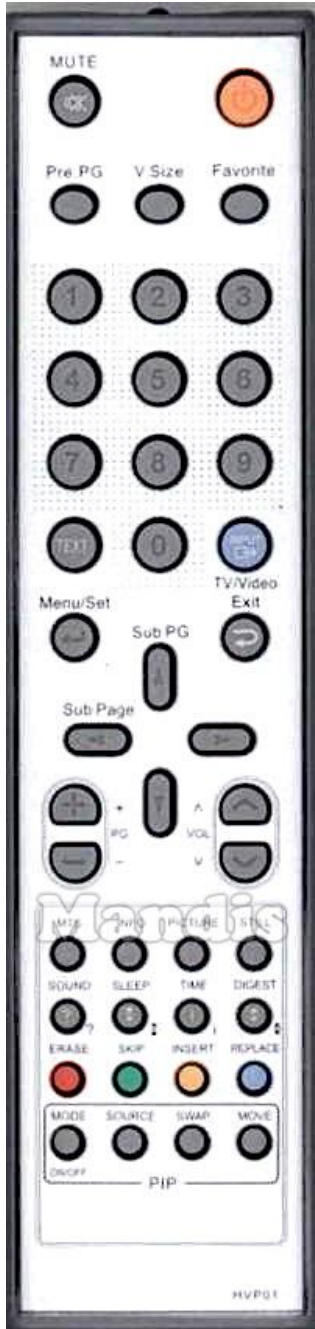

Original	Replacement	Original	Replacement
 Power	 Power	 Menu / Set	 Menu
 Mute	 Mute	 Menu / Set	 Ok
 Pre Pg	 Pre Ch	 Exit	 Exit
 V.Size	 Eject	 Up	 Up
 Favourite	 Shift + Pre Ch	 Left	 Left
 1	 1	 Right	 Right
 2	 2	 Down	 Down
 3	 3	 PG+	 Ch +
 4	 4	 PG-	 Ch -
 5	 5	 Vol+	 Vol +
 6	 6	 Vol-	 Vol -
 7	 7	 MTS	 Media
 8	 8	 PG Info	 Info
 9	 9	 Picture	 Format
 0	 0	 Still	 Pause
 Text	 Text	 Sound	 Dual
 Input / TV/Video	 TV/R	 Sleep	 Sleep

	Original	Replacement		Original	Replacement
	Time	AV			
	Bright	OPT			
	Red / Erase	A			
	Green / Skip	B			
	Yellow / Insert	C			
	Blue / Replace	D			
	PIP On/Off	SHIFT + A	Shift +		Red
	PIP Source	SHIFT + B	Shift +		Green
	PIP Swap	SHIFT + C	Shift +		Yellow
	PIP Move	SHIFT + D	Shift +		Blue

	Original	Replacement