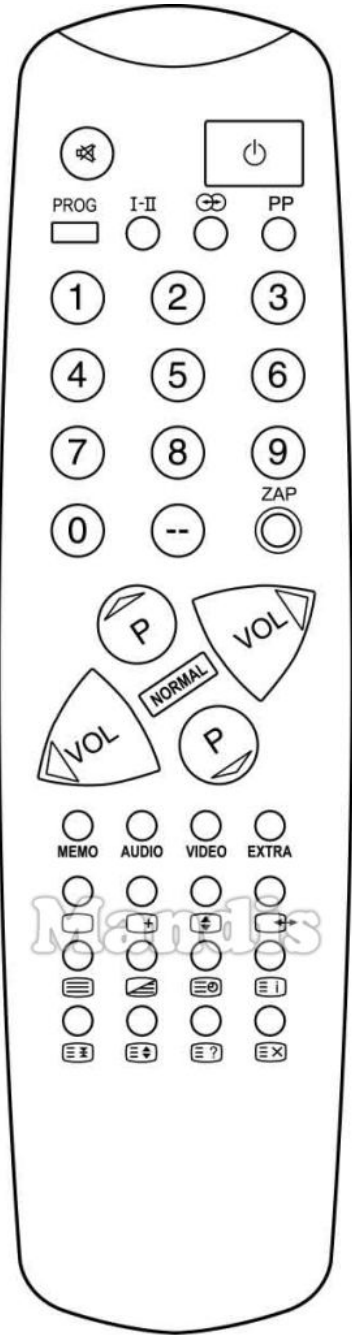

Original	Replacement	Original	Replacement
	Mute		Mute / Dimmer
	Power		Power
	Prog		TV/Radio /
	I-II		Audio / Lang I/II
	O↔O		Sound / Title
	PP		Back / Return
	1		1
	2		2
	3		3
	4		4
	5		5
	6		6
	7		7
	8		8
	9		9
	0		0
	--		Guide / EPG / --
	ZAP		Smart / List
	Up / P+		Up
	Up / P+		CH+ / Page+
	Right / Vol+		Right
	Right / Vol+		Vol+
	Left / Vol-		Left
	Left / Vol-		Vol-
	Normal		OK
	Down / P-		Down
	Down / P-		CH- / Page-
	Red / Memo		Red / Netflix / Search
	Green / Audio		Green / APP / Repeat
	Green / Audio		Shift + Audio / Lang I/II
	Yellow / Video		Yellow / YouTube / Repeat
	Blue / Extra		Blue / Prime Video / Random
	[]		Display / Media
	[+]		Stop / Hold

	Original	Replacement		Original	Replacement
	[◆]	Setup / OPT /			
	[]↔	D.Menu / Top			
	[≡]	Text / Goto			
	[/≡]	Shift + Text /			
	[≡ ⊙]	Subtitle / EQ			
	[≡ i]	Info / Angle			
	[≡ ⏸]	Pause / Step / Freeze			
	[≡ ◆]	Zoom / Size			
	[≡ ?]	AV / Input / RDS			
	[≡ X]	Exit / Cancel / Clear			