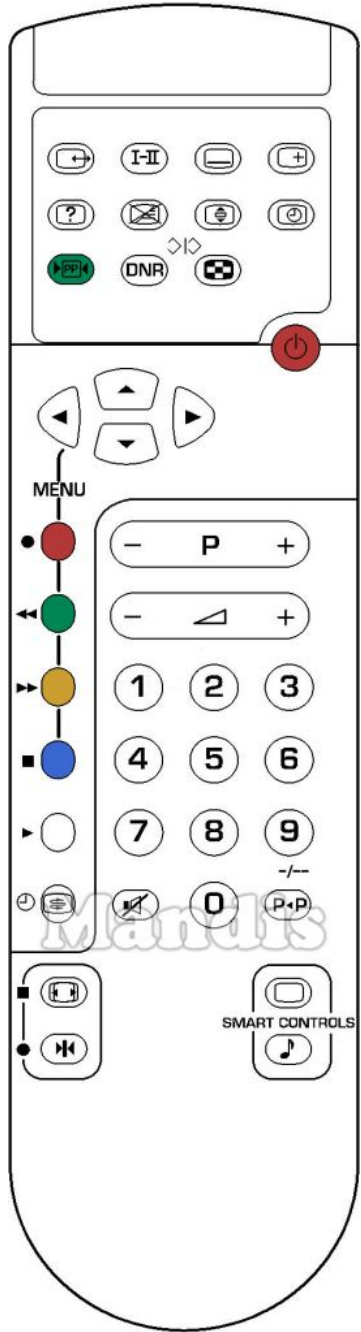

Original	Replacement	Original	Replacement
 Power	 Power	 Red / Menu	 Red
 ><>	 Shift + Menu	 Red / Menu	 Shift + Format
 Source	 AV	 Green / Menu	 Green
 I - II	 Dual	 Green / Menu	 Shift + Dual
 Subtitles	 Subt	 Yellow / Other	 Yellow
 [ i+ ]	 Info	 Yellow / Other	 Menu
 [ ? ]	 D. Menu	 Blue / OK	 Blue
 Mix	 TV/R	 Blue / OK	 Ok
 Zoom	 Eject	 Special Audio	 Shift + Subt
 Time	 Shift + AV	 Text	 Text
 [ PP ]	 Back	 P -	 Ch -
 DNR	 Options	 P +	 Ch +
 Mosaic	 Guide	 Vol -	 Vol -
 Up	 Up	 Vol +	 Vol +
 Down	 Down	 1	 1
 Right	 Right	 2	 2
 Left	 Left	 3	 3

	Original	Replacement	Original	Replacement
	4			
	5			
	6			
	7			
	8			
	9			
	0			
	Mute			
	P < P			
	Format			
	Freeze			
	Smart Controls Picture			
	Smart Controls Audio			

Original		Replacement		Original		Replacement	
	Power		Power		Stop		Stop
	Time		TV/R		Play		Play
	Zoom		3D		Timer		Shift + AV
	Mix		Text		P-		Ch -
	[?]		Shift + Info		P +		Ch +
	[i+]		Info		1		1
	Freeze/Rec		Pause		2		2
	Format/Stop		Format		3		3
	Source		AV		4		4
	I-II		Dual		5		5
	Up		Up		6		6
	Down		Down		7		7
	Right		Right		8		8
	Left		Left		9		9
	Rec		Rec		0		0
	<<		<<		-/-		Guide
	>>		>>				