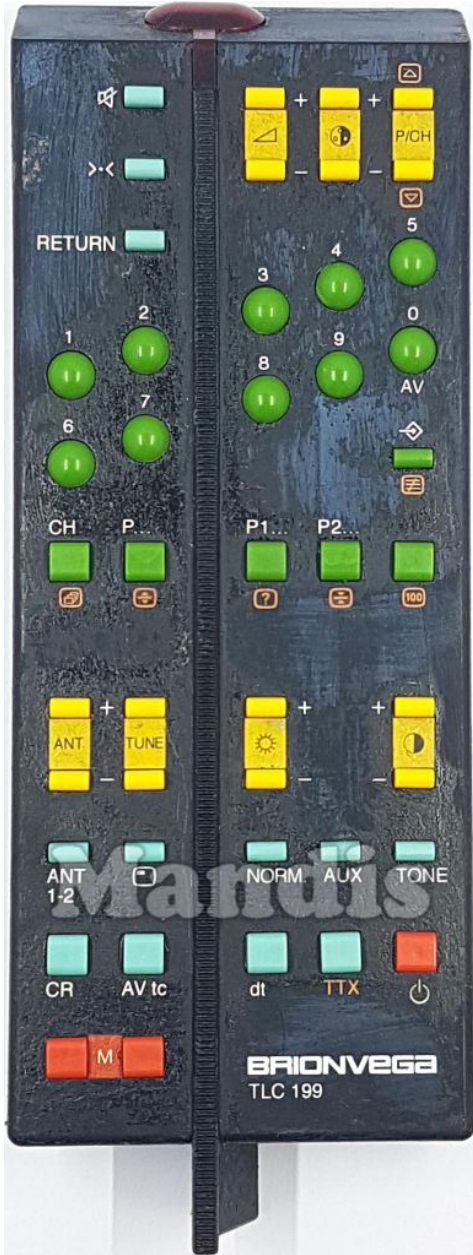

Original	Replacement
Mute	Mute / Dimmer
Vol+	Vol+
Color+	Right
C/PH+	CH+ / Page+
><	Fav / Marker / PC
Vol-	Vol-
Color-	Left
C/PH-	CH- / Page-
Return	Back / Return
4	4
5	5
2	2
3	3
0/AV	0
1	1
8	8
9	9

Original	Replacement
6	6
7	7
Input/[=]	AV / Input / RDS
CH/[ ]	Zoom / Size
P/[ ]	TV/Radio /
P1/[?]	Audio / Lang I/II
P2/[+]	Subtitle / EQ
100	Guide / EPG / -/-
Ant+	>> / Tune+
Tune+	Shift + >> /
*+	Up
Contrast+	>>  / Preset+
Ant-	<< / Tune-
Tune-	Shift + << /
*-	Down
Contrast-	<< / Preset-
Ant 1-2	Red / Netflix / Search

Original	Replacement	Original	Replacement
	[* ]		Info / Angle
	Norm.		Green / APP / Repeat
	AUX		Shift + 7
	Tone		Blue / Prime Video / Random
	CR		Display / Media
	AV tc		Yellow / YouTube / Repeat
	dt		Smart / List
	TTX		Text / Goto
	Power		Power
	M		Rec / Rec Mode

Original	Replacement
Mute	Mute / Dimmer
Vol+	Vol+
Color+	Right
P/CH+	CH+ / Page+
><	Fav / Marker / PC
Vol-	Vol-
Color-	Left
P/CH-	CH- / Page-
Return	Back / Return
4	4
5	5
2	2
3	3
0/AV	0
1	1
8	8
9	9

Original	Replacement
6	6
7	7
Input/[=]	AV / Input / RDS
CH/[ ]	Zoom / Size
P/[ ]	TV/Radio /
P1/[?]	Audio / Lang I/II
P2/[+]	Subtitle / EQ
100	Guide / EPG / -/-
Ant+	>> / Tune+
Tune+	Shift + >> /
*+	Up
Contrast+	>>I / Preset+
Ant-	<< / Tune-
Tune-	Shift + << /
*-	Down
Contrast-	I<< / Preset-
Ant 1-2	Red / Netflix / Search