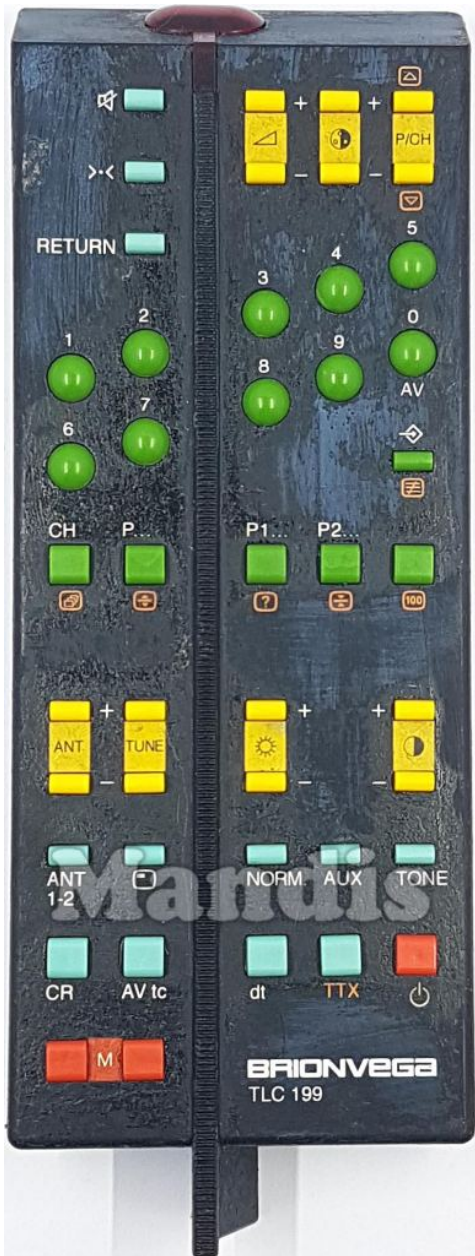

Original	Replacement
Mute	Mute / Dimmer
Vol+	Vol+
Color+	Right
C/PH+	CH+ / Page+
><	Fav / Marker / PC
Vol-	Vol-
Color-	Left
C/PH-	CH- / Page-
Return	Back / Return
4	4
5	5
2	2
3	3
0/AV	0
1	1
8	8
9	9

Original	Replacement
6	6
7	7
Input/[=]	AV / Input / RDS
CH/[ ]	Zoom / Size
P/[ ]	TV/Radio /
P1/[?]	Audio / Lang I/II
P2/[+]	Subtitle / EQ
100	Guide / EPG / -/-
Ant+	>> / Tune+
Tune+	Shift + >> /
*+	Up
Contrast+	>>  / Preset+
Ant-	<< / Tune-
Tune-	Shift + << /
*-	Down
Contrast-	<< / Preset-
Ant 1-2	Red / Netflix / Search

Original	Replacement	Original	Replacement
	[* ]		Info / Angle
	Norm.		Green / APP / Repeat
	AUX		Shift + 7
	Tone		Blue / Prime Video / Random
	CR		Display / Media
	AV tc		Yellow / YouTube / Repeat
	dt		Smart / List
	TTX		Text / Goto
	Power		Power
	M		Rec / Rec Mode

Original	Replacement
Mute	Mute / Dimmer
Vol+	Vol+
Color+	Right
P/CH+	CH+ / Page+
><	Fav / Marker / PC
Vol-	Vol-
Color-	Left
P/CH-	CH- / Page-
Return	Back / Return
4	4
5	5
2	2
3	3
0/AV	0
1	1
8	8
9	9

Original	Replacement
6	6
7	7
Input/[=]	AV / Input / RDS
CH/[ ]	Zoom / Size
P/[ ]	TV/Radio /
P1/[?]	Audio / Lang I/II
P2/[+]	Subtitle / EQ
100	Guide / EPG / -/-
Ant+	>> / Tune+
Tune+	Shift + >> /
*+	Up
Contrast+	>>I / Preset+
Ant-	<< / Tune-
Tune-	Shift + << /
*-	Down
Contrast-	I<< / Preset-
Ant 1-2	Red / Netflix / Search