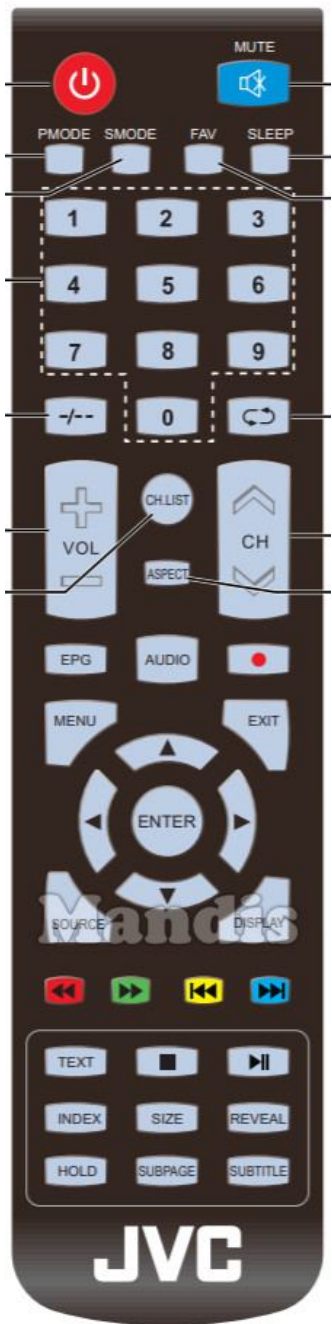

Original	Replacement
 Power	 Power
 Mute	 Mute / Dimmer
 P.Mode	 Picture / Format
 S.Mode	 Sound / Title
 FAV	 Fav / Marker / PC
 Sleep	 Sleep / Timer
 1	 1
 2	 2
 3	 3
 4	 4
 5	 5
 6	 6
 7	 7
 8	 8
 9	 9
 +/-	 Shift + Guide / EPG / +/-
 0	 0

Original	Replacement
 Recall	 Back / Return
 Vol+	 Vol+
 CH.List	 Smart / List
 CH+	 CH+ / Page+
 Vol-	 Vol-
 Aspect	 Shift + Picture / Format
 CH-	 CH- / Page-
 EPG	 Guide / EPG / +/-
 Audio	 Audio / Lang I/II
 Rec	 Rec / Rec Mode
 Menu	 Menu / Home
 Exit	 Exit / Cancel / Clear
 Up	 Up
 Left	 Left
 Enter	 OK
 Right	 Right
 Source	 AV / Input / RDS

Original	Replacement
	Down
	Display / Media
	Red / Netflix / Search
	<< / Tune-
	Green / APP / Repeat
	>> / Tune+
	Yellow / YouTube / Repeat
	I<< / Preset-
	Blue / Prime Video / Random
	>>I / Preset+
	Text / Goto
	Stop / Hold
	Play / Slow
	Pause / Step / Freeze
	D.Menu / Top
	Zoom / Size
	Shift + Back / Return

Original	Replacement
	Shift + Stop /
	Setup / OPT /
	Subtitle / EQ