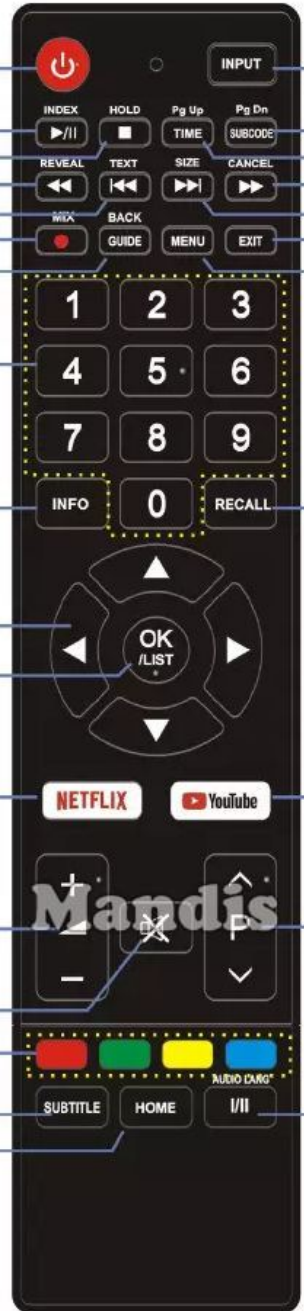

Original	Replacement
Power	Power
Input	AV / Input / RDS
Play/Pause / Ind	Play / Slow
Play/Pause / Ind	Pause / Step / Freeze
Stop / Hold	Stop / Hold
Time / Pg Up	Sleep / Timer
Time / Pg Up	Shift + CH+ /
Subcode / Pg	Shift + CH- /
<< / Reveal	<< / Tune-
I << / Text	Text / Got o
I << / Text	I << / Preset-
>> / Si ze	>> / Preset+
>> / Si ze	Zoom/ Si ze
>> / Cancel	>> / Tune+
Rec / M x	Rec / Rec M bde
Gui de / Back	Gui de / EPG / -/-
Gui de / Back	Back / Ret urn

Original	Replacement
Menu	Menu / Home
Exit	Exit / Cancel / Clear
1	1
2	2
3	3
4	4
5	5
6	6
7	7
8	8
9	9
Info	Info / Angl e
0	0
Recall	Fav / Marker / PC
Up	Up
Left	Left
OK / Li st	Smart / Li st

Original	Replacement
OK / Li st	OK
Ri ght	Ri ght
Down	Down
Net f l i x	Shi ft + Red / Net f l i x /
You Tube	Shi ft + Yel low / You Tube /
Vol +	Vol +
Mut e	Mut e / Di mmer
P+	CH+ / Page+
Vol -	Vol -
P-	CH- / Page-
Red	Red / Net f l i x / Search
Green	Green / APP / Repeat
Yel low	Yel low / You Tube / Repeat
Bl ue	Bl ue / Pri me Vi deo / Random
Subt it le	Subt it le / EQ
Home	D. Menu / Top
Home	Shi ft + Menu / Home

Original	Replacement
Audi o Lang	Audi o / Lang I / II

Original	Replacement
Power	Power
Input	AV / Input / RDS
Play/Pause / Index	Play / Slow
Play/Pause / Index	Pause / Step / Freeze
Stop / Hold	Stop / Hold
Time / Pg Up	Sleep / Timer
Time / Pg Up	Shift + CH+ /
Subcode / Pg	Shift + CH- /
<< / Reveal	<< / Tune-
I << / Text	I << / Preset-
I << / Text	Text / Goto
>> / Size	Zoom / Size
>> / Size	>> / Preset+
>> / Cancel	>> / Tune+
Rec / Mix	Rec / Rec Mode
Guide / Back	Guide / EPG / -/-
Guide / Back	Back / Return