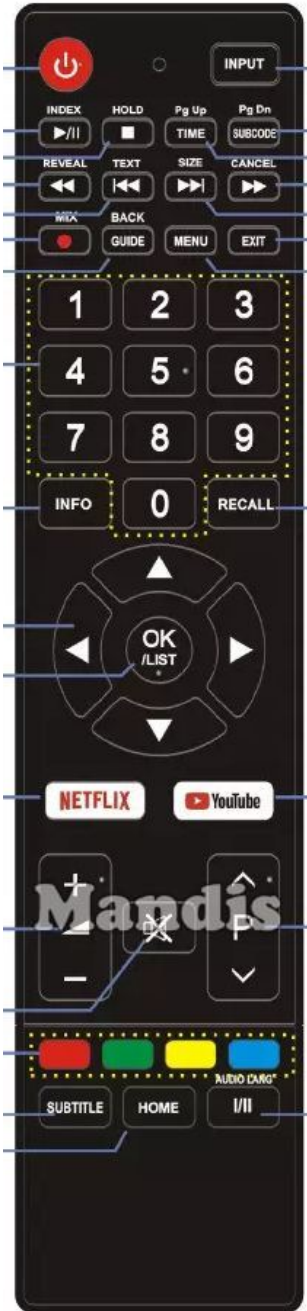

Original	Replacement
Power	Power
Input	AV / Input / RDS
Play/Pause / Ind	Play / Slow
Play/Pause / Ind	Pause / Step / Freeze
Stop / Hold	Stop / Hold
Time / Pg Up	Sleep / Timer
Time / Pg Up	Shift + CH+ /
Subcode / Pg	Shift + CH- /
<< / Reveal	<< / Tune-
I << / Text	Text / Got o
I << / Text	I << / Preset-
>> / Si ze	>> / Preset+
>> / Si ze	Zoom/ Si ze
>> / Cancel	>> / Tune+
Rec / M x	Rec / Rec M bde
Gui de / Back	Gui de / EPG / -/-
Gui de / Back	Back / Ret urn

Original	Replacement
Menu	Menu / Home
Exit	Exit / Cancel / Clear
1	1
2	2
3	3
4	4
5	5
6	6
7	7
8	8
9	9
Info	Info / Angl e
0	0
Recall	Fav / Marker / PC
Up	Up
Left	Left
OK / Li st	Smart / Li st

Original	Replacement
OK / Li st	OK
Ri ght	Ri ght
Down	Down
Net f l i x	Shi ft + Red / Net f l i x /
You Tube	Shi ft + Yel low / You Tube /
Vol +	Vol +
Mut e	Mut e / Di mmer
P+	CH+ / Page+
Vol -	Vol -
P-	CH- / Page-
Red	Red / Net f l i x / Search
Green	Green / APP / Repeat
Yel low	Yel low / You Tube / Repeat
Bl ue	Bl ue / Pri me Vi deo / Random
Subt it le	Subt it le / EQ
Home	D. Menu / Top
Home	Shi ft + Menu / Home

Original	Replacement
Audi o Lang	Audi o / Lang I / II

Original	Replacement
Power	Power
Input	AV / Input / RDS
Play/Pause / Index	Play / Slow
Play/Pause / Index	Pause / Step / Freeze
Stop / Hold	Stop / Hold
Time / Pg Up	Sleep / Timer
Time / Pg Up	Shift + CH+ /
Subcode / Pg	Shift + CH- /
<< / Reveal	<< / Tune-
I << / Text	I << / Preset-
I << / Text	Text / Goto
>> / Size	Zoom / Size
>> / Size	>> / Preset+
>> / Cancel	>> / Tune+
Rec / Mix	Rec / Rec Mode
Guide / Back	Guide / EPG / -/-
Guide / Back	Back / Return