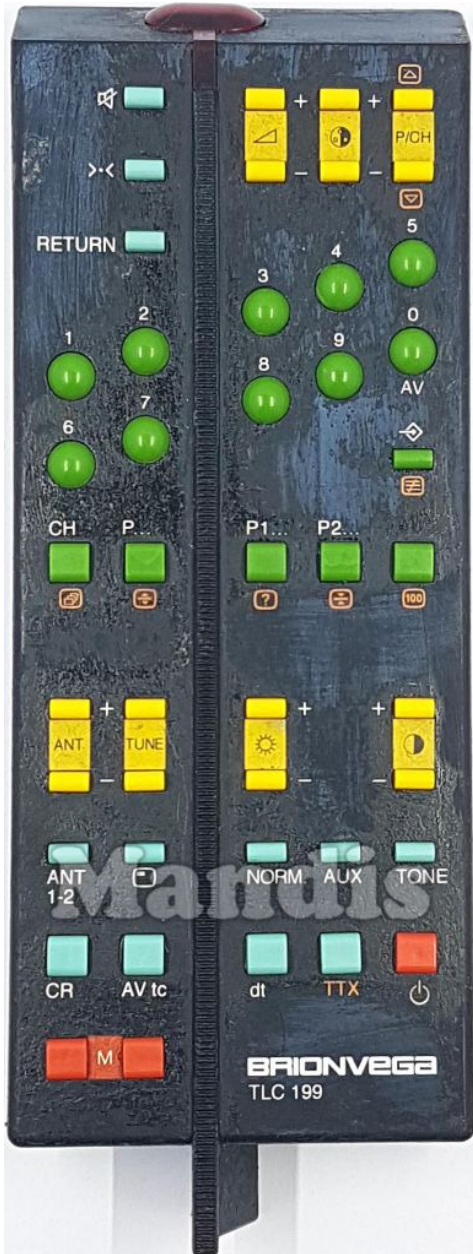

Original	Replacement
Mute	Mute / Dimmer
Vol+	Vol+
Color+	Right
C/PH+	CH+ / Page+
><	Fav / Marker / PC
Vol-	Vol-
Color-	Left
C/PH-	CH- / Page-
Return	Back / Return
4	4
5	5
2	2
3	3
0/AV	0
1	1
8	8
9	9

Original	Replacement
6	6
7	7
Input/[=]	AV / Input / RDS
CH/[]	Zoom / Size
P/[]	TV/Radio /
P1/[?]	Audio / Lang I/II
P2/[+]	Subtitle / EQ
100	Guide / EPG / -/-
Ant+	>> / Tune+
Tune+	Shift + >> /
*+	Up
Contrast+	>> / Preset+
Ant-	<< / Tune-
Tune-	Shift + << /
*-	Down
Contrast-	<< / Preset-
Ant 1-2	Red / Netflix / Search

Original		Replacement		Original		Replacement	
	[*]		Info / Angle				
	Norm.		Green / APP / Repeat				
	AUX		Shift + 7				
	Tone		Blue / Prime Video / Random				
	CR		Display / Media				
	AV tc		Yellow / YouTube / Repeat				
	dt		Smart / List				
	TTX		Text / Goto				
	Power		Power				
	M		Rec / Rec Mode				

Original	Replacement
 6	 6
 7	 7
 Input/[=]	 AV / Input / RDS
 CH/[]	 Zoom / Size
 P/[]	 TV/Radio /
 P1/[?]	 Audio / Lang I/II
 P2/[+]	 Subtitle / EQ
 100	 Guide / EPG / -/-
 Ant+	 >> / Tune+
 Tune+	 Shift + >> /
 *+	 Up
 Contrast+	 >> / Preset+
 Ant-	 << / Tune-
 Tune-	 Shift + << /
 *-	 Down
 Contrast-	 << / Preset-
 Ant 1-2	 Red / Netflix / Search

Original	Replacement	Original	Replacement
	 Info / Angle		
	 Green / APP / Repeat		
	 Shift + 7		
	 Blue / Prime Video / Random		
	 Display / Media		
	 Yellow / YouTube / Repeat		
	 Smart / List		
	 Text / Goto		
	 Power		
	 Rec / Rec Mode		