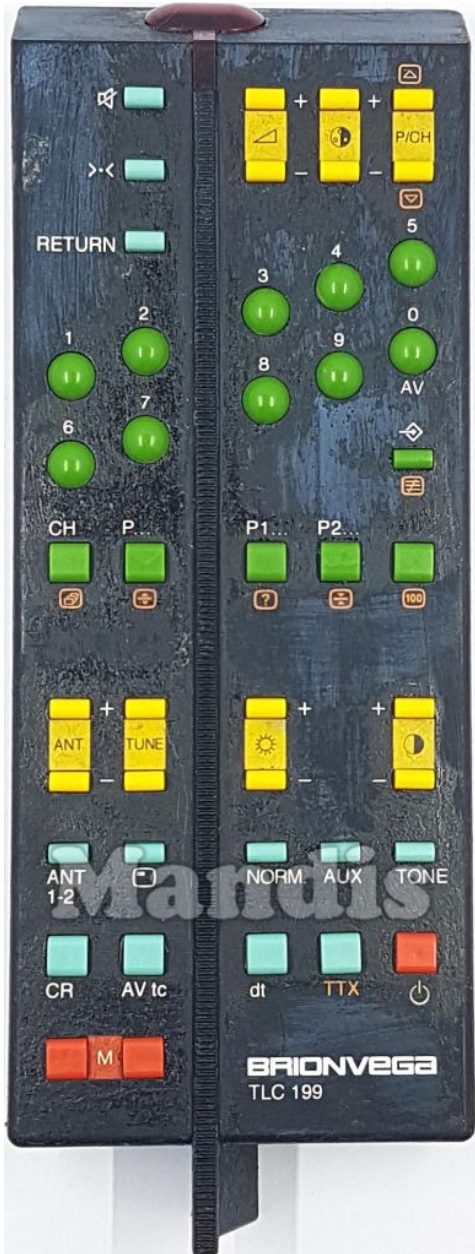

Original	Replacement
Mute	Mute / Dimmer
Vol+	Vol+
Color+	Right
C/PH+	CH+ / Page+
><	Fav / Marker / PC
Vol-	Vol-
Color-	Left
C/PH-	CH- / Page-
Return	Back / Return
4	4
5	5
2	2
3	3
0/AV	0
1	1
8	8
9	9

Original	Replacement
6	6
7	7
Input/[=]	AV / Input / RDS
CH/[]	Zoom / Size
P/[]	TV/Radio /
P1/[?]	Audio / Lang I/II
P2/[+]	Subtitle / EQ
100	Guide / EPG / -/-
Ant+	>> / Tune+
Tune+	Shift + >> /
*+	Up
Contrast+	>> / Preset+
Ant-	<< / Tune-
Tune-	Shift + << /
*-	Down
Contrast-	<< / Preset-
Ant 1-2	Red / Netflix / Search

Original		Replacement		Original		Replacement	
	[*]		Info / Angle				
	Norm.		Green / APP / Repeat				
	AUX		Shift + 7				
	Tone		Blue / Prime Video / Random				
	CR		Display / Media				
	AV tc		Yellow / YouTube / Repeat				
	dt		Smart / List				
	TTX		Text / Goto				
	Power		Power				
	M		Rec / Rec Mode				

Original	Replacement
 6	 6
 7	 7
 Input/[=]	 AV / Input / RDS
 CH/[]	 Zoom / Size
 P/[]	 TV/Radio /
 P1/[?]	 Audio / Lang I/II
 P2/[+]	 Subtitle / EQ
 100	 Guide / EPG / -/-
 Ant+	 >> / Tune+
 Tune+	 Shift + >> /
 *+	 Up
 Contrast+	 >> / Preset+
 Ant-	 << / Tune-
 Tune-	 Shift + << /
 *-	 Down
 Contrast-	 << / Preset-
 Ant 1-2	 Red / Netflix / Search

Original	Replacement	Original	Replacement
	 Info / Angle		
	 Green / APP / Repeat		
	 Shift + 7		
	 Blue / Prime Video / Random		
	 Display / Media		
	 Yellow / YouTube / Repeat		
	 Smart / List		
	 Text / Goto		
	 Power		
	 Rec / Rec Mode		