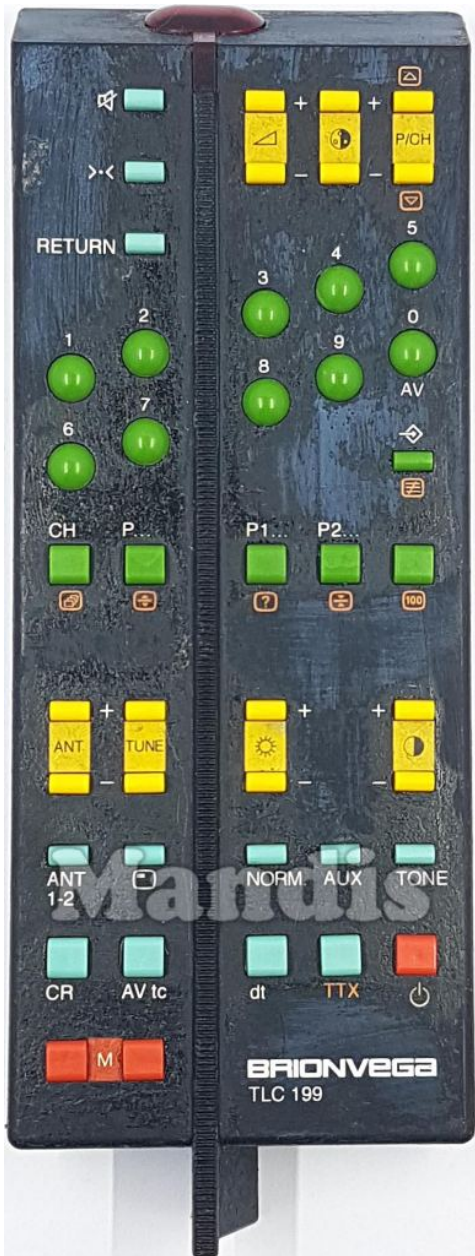

Original	Replacement
Mute	Mute / Dimmer
Vol+	Vol+
Color+	Right
C/PH+	CH+ / Page+
><	Fav / Marker / PC
Vol-	Vol-
Color-	Left
C/PH-	CH- / Page-
Return	Back / Return
4	4
5	5
2	2
3	3
0/AV	0
1	1
8	8
9	9

Original	Replacement
6	6
7	7
Input/[=]	AV / Input / RDS
CH/[]	Zoom / Size
P/[]	TV/Radio /
P1/[?]	Audio / Lang I/II
P2/[+]	Subtitle / EQ
100	Guide / EPG / -/-
Ant+	>> / Tune+
Tune+	Shift + >> /
*+	Up
Contrast+	>> / Preset+
Ant-	<< / Tune-
Tune-	Shift + << /
*-	Down
Contrast-	<< / Preset-
Ant 1-2	Red / Netflix / Search

Original		Replacement		Original		Replacement	
	[*]		Info / Angle				
	Norm.		Green / APP / Repeat				
	AUX		Shift + 7				
	Tone		Blue / Prime Video / Random				
	CR		Display / Media				
	AV tc		Yellow / YouTube / Repeat				
	dt		Smart / List				
	TTX		Text / Goto				
	Power		Power				
	M		Rec / Rec Mode				

Original	Replacement
 6	 6
 7	 7
 Input/[=]	 AV / Input / RDS
 CH/[]	 Zoom / Size
 P/[]	 TV/Radio /
 P1/[?]	 Audio / Lang I/II
 P2/[+]	 Subtitle / EQ
 100	 Guide / EPG / -/-
 Ant+	 >> / Tune+
 Tune+	 Shift + >> /
 *+	 Up
 Contrast+	 >> / Preset+
 Ant-	 << / Tune-
 Tune-	 Shift + << /
 *-	 Down
 Contrast-	 << / Preset-
 Ant 1-2	 Red / Netflix / Search

Original	Replacement	Original	Replacement
	 Info / Angle		
	 Green / APP / Repeat		
	 Shift + 7		
	 Blue / Prime Video / Random		
	 Display / Media		
	 Yellow / YouTube / Repeat		
	 Smart / List		
	 Text / Goto		
	 Power		
	 Rec / Rec Mode		