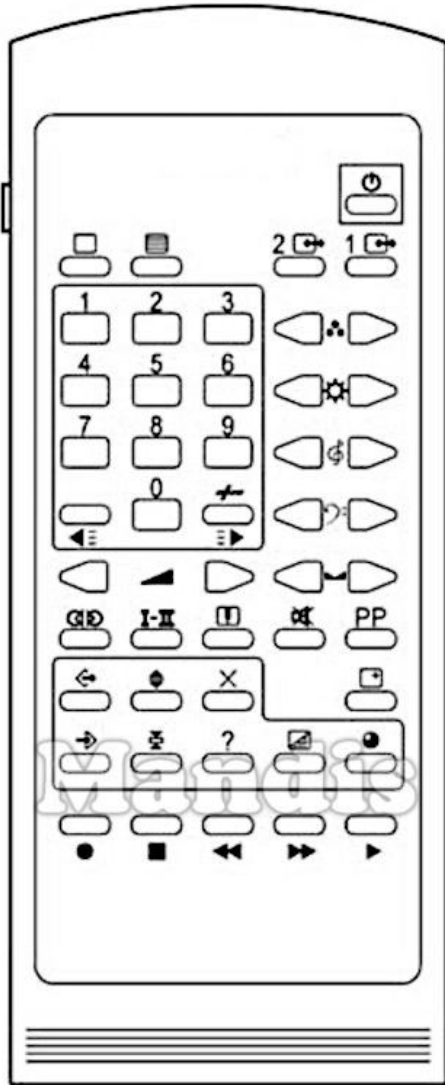

Original	Replacement	Original	Replacement
 Power	 Power	 9	 9
 TV	 Smart / List	 Sol-	 << / Tune-
 Text	 Text / Goto	 Sol+	 >> / Tune+
 Source 2	 Shift + AV / Input / RDS	 =>	 Shift + CH- /
 Source 1	 AV / Input / RDS	 0	 0
 1	 1	 - / - / =>	 Shift + CH+ /
 2	 2	 - / - / =>	 Guide / EPG / - / -
 3	 3	 Fa-	 Left
 Contrast-	 I<< / Preset-	 Fa+	 Right
 Contrast+	 >>I / Preset+	 Vol-	 Vol-
 4	 4	 Vol+	 Vol+
 5	 5	 ><-	 CH- / Page-
 6	 6	 ><+	 CH+ / Page+
 Brightness-	 Down	 OO	 Sound / Title
 Brightness+	 Up	 I-II	 Audio / Lang I/II
 7	 7	 []	 Zoom / Size
 8	 8	 Mute	 Mute / Dimmer

	Original	Replacement	Original	Replacement
1	PP	 Back / Return		
2	Exit	 Exit / Cancel / Clear		
3	Size	 +  Shift + Zoom /		
4	Cancel	 +  Shift + Exit / Cancel / Clear		
5	[+]	 Info / Angle		
6	Enter	 OK		
7	Hold	 Stop / Hold		
8	Reveal	 TV/Radio /		
9	Mix	 +  Shift + Text /		
10	Subcode	 Subtitle / EQ		
11				
12				
13				
14				
15				
16				
17				
18				