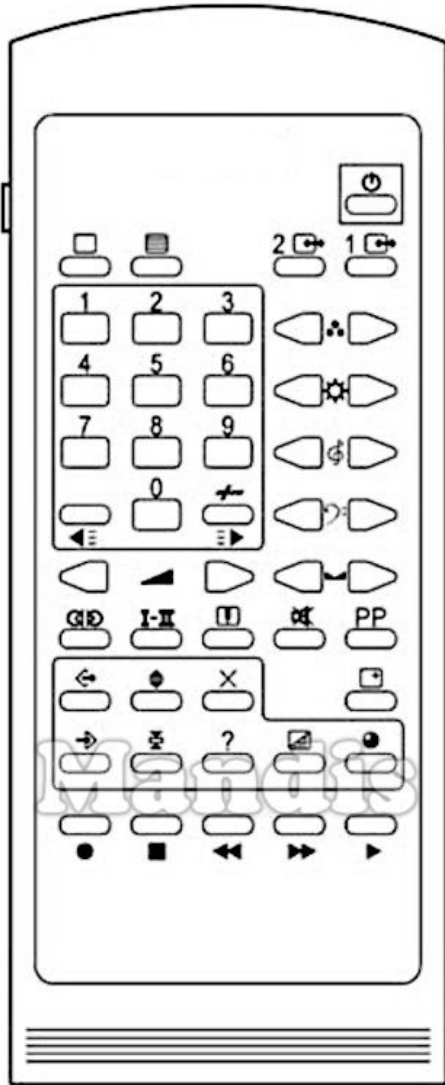

Original	Replacement	Original	Replacement
 Power	 Power	 9	 9
 TV	 Smart / List	 Sol-	 << / Tune-
 Text	 Text / Goto	 Sol+	 >> / Tune+
 Source 2	 Shift + AV / Input / RDS	 =>	 Shift + CH- /
 Source 1	 AV / Input / RDS	 0	 0
 1	 1	 - / - / =>	 Shift + CH+ /
 2	 2	 - / - / =>	 Guide / EPG / - / -
 3	 3	 Fa-	 Left
 Contrast-	 I<< / Preset-	 Fa+	 Right
 Contrast+	 >>I / Preset+	 Vol-	 Vol-
 4	 4	 Vol+	 Vol+
 5	 5	 ><-	 CH- / Page-
 6	 6	 ><+	 CH+ / Page+
 Brightness-	 Down	 OO	 Sound / Title
 Brightness+	 Up	 I-II	 Audio / Lang I/II
 7	 7	 []	 Zoom / Size
 8	 8	 Mute	 Mute / Dimmer

	Original	Replacement	Original	Replacement
1	PP	 Back / Return		
2	Exit	 Exit / Cancel / Clear		
3	Size	 Shift + Zoom /		
4	Cancel	 Shift + Exit / Cancel / Clear		
5	[+]	 Info / Angle		
6	Enter	 OK		
7	Hold	 Stop / Hold		
8	Reveal	 TV/Radio /		
9	Mix	 Shift + Text /		
10	Subcode	 Subtitle / EQ		
11				
12				
13				
14				
15				
16				
17				
18				