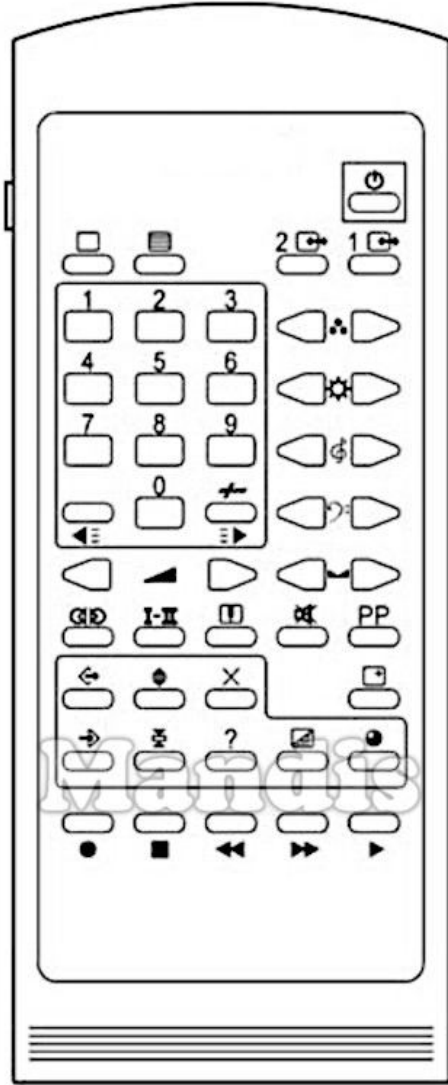

Original	Replacement	Original	Replacement
	Power		Power
	TV		Smart / List
	Text		Text / Goto
	Source 2		Shift + AV / Input / RDS
	Source 1		AV / Input / RDS
	1		1
	2		2
	3		3
	Contrast-		I<< / Preset-
	Contrast+		>>I / Preset+
	4		4
	5		5
	6		6
	Brightness-		Down
	Brightness+		Up
	7		7
	8		8
	9		9
	Sol-		<< / Tune-
	Sol+		>> / Tune+
	=<		Shift + CH- /
	0		0
	-/ / =>		Shift + CH+ /
	-/ / =>		Guide / EPG / -/-
	Fa-		Left
	Fa+		Right
	Vol-		Vol-
	Vol+		Vol+
	><-		CH- / Page-
	><+		CH+ / Page+
	OO		Sound / Title
	I-II		Audio / Lang I/II
	[]		Zoom / Size
	Mute		Mute / Dimmer

	Original	Replacement		Original	Replacement
	PP	 Back / Return			
	Exit	 Exit / Cancel / Clear			
	Size	 +  Shift + Zoom /			
	Cancel	 +  Shift + Exit / Cancel / Clear			
	[+]	 Info / Angle			
	Enter	 OK			
	Hold	 Stop / Hold			
	Reveal	 TV/Radio /			
	Mix	 +  Shift + Text /			
	Subcode	 Subtitle / EQ			