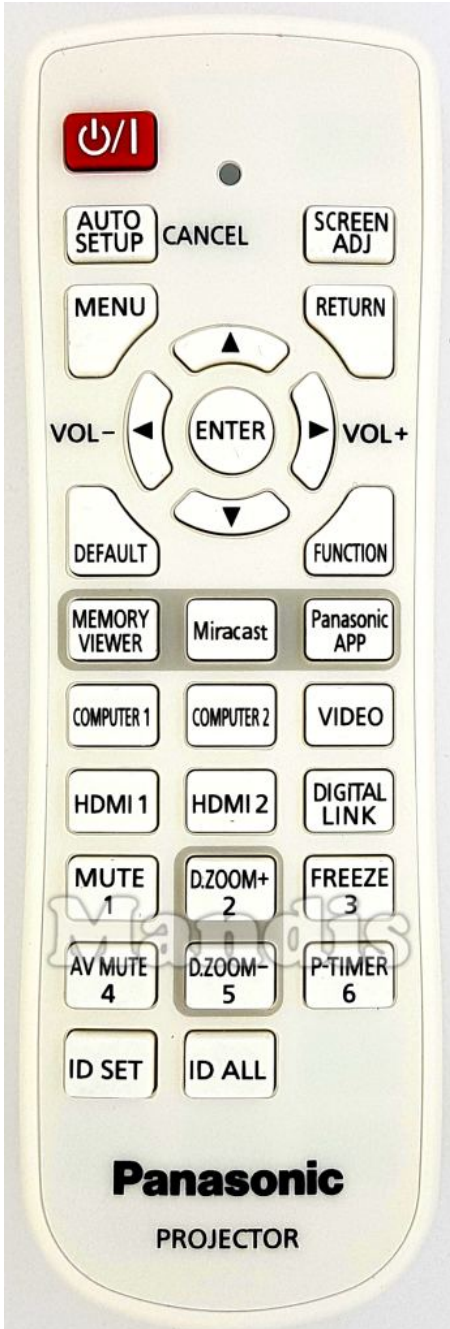

Original	Replacement
 Power	 Power
 Auto	 Exit / Cancel / Clear
 Auto	 Setup / OPT /
 Screen ADJ	 Picture / Format
 Menu	 Menu / Home
 Up	 Up
 Return	 Back / Return
 Left	 Left
 Vol-	 Vol-
 Enter	 OK
 Right	 Right
 Vol+	 Vol+
 Default	 Text / Goto
 Down	 Down
 Function	 TV/Radio /
 Memory Viewer	 Info / Angle
 Miracast	 Display / Media

Original	Replacement
 Panasonic APP	 Smart / List
 Computer 1	 Fav / Marker / PC
 Computer 2	 Shift + Fav / Marker / PC
 Video	 Shift + 4
 HDMI 1	 0
 HDMI 2	 Shift + 0
 Digital Link	 7
 Mute/1	 Mute / Dimmer
 Mute/1	 1
 D.Zoom+/2	 2
 D.Zoom+/2	 CH+ / Page+
 Freeze/3	 3
 Freeze/3	 Pause / Step / Freeze
 AV Mute/4	 AV / Input / RDS
 AV Mute/4	 4
 D.Zoom-/5	 5
 D.Zoom-/5	 CH- / Page-

Original	Replacement	Original	Replacement
P-Timer/6	6		
P-Timer/6	Sleep / Timer		
ID Set	Red / Netflix / Search		
ID All	Green / APP / Repeat		

Original	Replacement