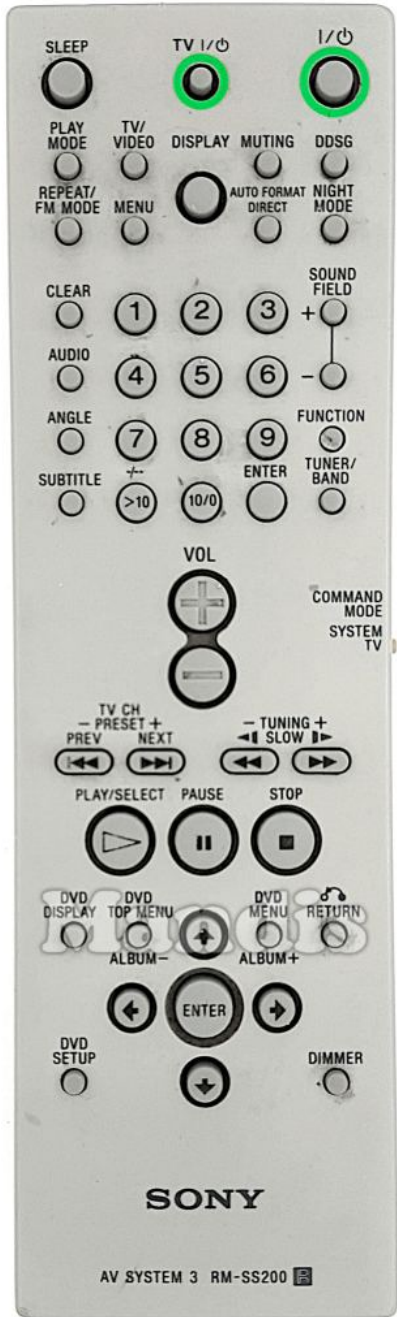

Original	Replacement	Original	Replacement
	Power		Power
	Sleep		Sleep
	Play Mode		Shift + Play
	Tv/Video		TV/R
	Repeat Mode		Text
	Menu		Smart
	Display		Info
	Muting		Mute
	Auto Format		List
	Night Mode		AV
	Clear		Exit
	Audio		Dual
	Angle		Red
	Subtitle		Subt
	1		1
	2		2
	3		3
	4		4
	5		5
	6		6
	7		7
	8		8
	9		9
	10/0		0
	>10 / -/--		Guide
	Enter		Pre Ch
	Sound Field+		Ch +
	Sound Field-		Ch -
	Function		Media
	Tuner Band		Format
	Vol+		Vol +
	Vol-		Vol -
	I<</Preset-		I<<
	>>I/Preset+		>>I

	Original	Replacement	Original	Replacement
	Power			
	1			
	2			
	3			
	4			
	5			
	6			
	7			
	8			
	9			
	0			
	-/--			
	TV Vol+			
	TV Vol-			
	TV CH+			
	TV CH-			
	Tv/Video			