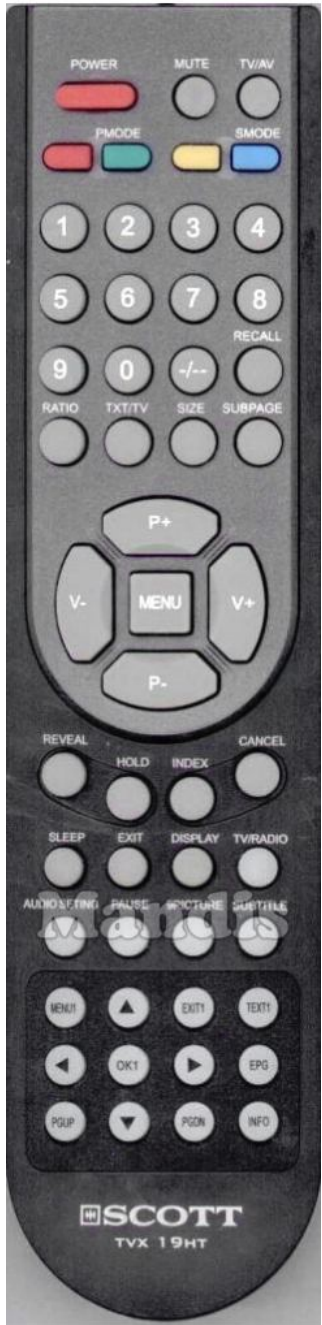

Original	Replacement	Original	Replacement
 Power	 Power	 -/--	 Shift + Guide
 Mute	 Mute	 Recall	 Back
 TV/AV	 AV	 Ratio	 Format
 Red	 Red	 Size	 Eject
 Green/P.Mode	 Green	 Subpage	 Shift + Subt
 Yellow	 Yellow	 Menu	 Menu
 Blue/S.Mode	 Blue	 P+	 Ch +
 1	 1	 P-	 Ch -
 2	 2	 Vol+	 Vol +
 3	 3	 Vol-	 Vol -
 4	 4	 Sleep	 Sleep
 5	 5	 Exit	 Exit
 6	 6	 Display	 Shift + Info
 7	 7	 Tv/Radio	 TV/R
 8	 8	 Subtitle	 Subt
 9	 9	 Pause	 Pause
 0	 0	 Up	 Up

Original		Replacement		Original		Replacement	
	OK1		Ok		Cancel		Shift + Back
	Down		Down				
	Right		Right				
	Left		Left				
	Menu1		Shift + Menu				
	Exit1		Shift + Exit				
	TXT/TV		Text				
	Text1		Shift + Text				
	Info		Info				
	EPG		Guide				
	PgUp		>>				
	PgDn		<<				
	Picture		Shift + Format				
	Audio Seting		Dual				
	Reveal		Smart				
	Index		3D				
	Hold		Options				