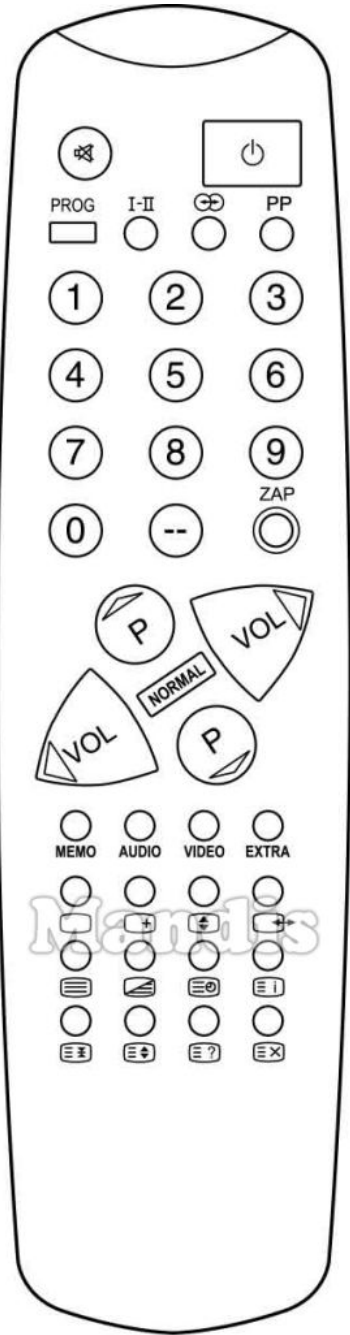

Original	Replacement	Original	Replacement
	Mute		Mute / Dimmer
	Power		Power
	Prog		TV/Radio /
	I-II		Audio / Lang I/II
	O to O		Sound / Title
	PP		Back / Return
	1		1
	2		2
	3		3
	4		4
	5		5
	6		6
	7		7
	8		8
	9		9
	0		0
	--		Guide / EPG / --
	ZAP		Smart / List
	Up / P+		Up
	Up / P+		CH+ / Page+
	Right / Vol+		Right
	Right / Vol+		Vol+
	Left / Vol-		Left
	Left / Vol-		Vol-
	Normal		OK
	Down / P-		Down
	Down / P-		CH- / Page-
	Red / Memo		Red / Netflix / Search
	Green / Audio		Green / APP / Repeat
	Green / Audio		Shift + Audio / Lang I/II
	Yellow / Video		Yellow / YouTube / Repeat
	Blue / Extra		Blue / Prime Video / Random
	[ ]		Display / Media
	[ + ]		Stop / Hold

	Original	Replacement	Original	Replacement
	[ ◆ ]	OPT-TOOLS SETUP Setup / OPT /		
	[ ]↔	TOP MENU D.MENU D.Menu / Top		
	[ ≡ ]	GOTO TEXT Text / Goto		
	[ /≡ ]	SHIFT + GOTO TEXT Shift + Text /		
	[ ≡⊙ ]	EQ SUBTITLE Subtitle / EQ		
	[ ≡ i ]	ANGLE INFO Info / Angle		
	[ ≡⏸ ]	STEP-FREEZE II Pause / Step / Freeze		
	[ ≡◆ ]	SIZE ZOOM Zoom / Size		
	[ ≡? ]	RDS AV INPUT AV / Input / RDS		
	[ ≡X ]	CLEAR EXIT Exit / Cancel / Clear		