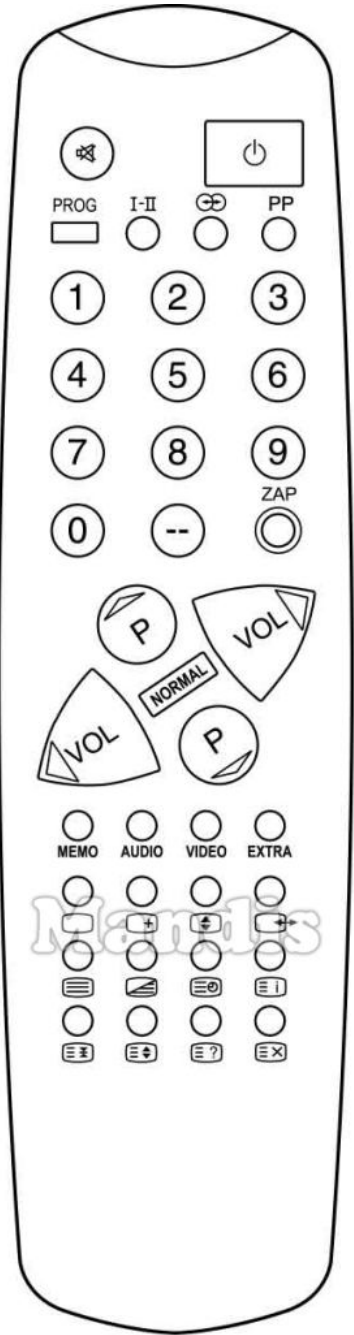

Original	Replacement	Original	Replacement
	Mute		Mute / Dimmer
	Power		Power
	Prog		TV/Radio /
	I-II		Audio / Lang I/II
	O to O		Sound / Title
	PP		Back / Return
	1		1
	2		2
	3		3
	4		4
	5		5
	6		6
	7		7
	8		8
	9		9
	0		0
	--		Guide / EPG / --
	ZAP		Smart / List
	Up / P+		Up
	Up / P+		CH+ / Page+
	Right / Vol+		Right
	Right / Vol+		Vol+
	Left / Vol-		Left
	Left / Vol-		Vol-
	Normal		OK
	Down / P-		Down
	Down / P-		CH- / Page-
	Red / Memo		Red / Netflix / Search
	Green / Audio		Green / APP / Repeat
	Green / Audio		Shift + Audio / Lang I/II
	Yellow / Video		Yellow / YouTube / Repeat
	Blue / Extra		Blue / Prime Video / Random
	[]		Display / Media
	[+]		Stop / Hold

	Original	Replacement	Original	Replacement
[◆]	OPT-TOOLS SETUP	Setup / OPT /		
[]↔	TOP MENU D.MENU	D.Menu / Top		
[≡]	GOTO TEXT	Text / Goto		
[/≡]	SHIFT + GOTO TEXT	Shift + Text /		
[≡⊖]	EQ SUBTITLE	Subtitle / EQ		
[≡ i]	ANGLE INFO	Info / Angle		
[≡□]	STEP - FREEZE II	Pause / Step / Freeze		
[≡◆]	SIZE ZOOM	Zoom / Size		
[≡?]	RDS AV INPUT	AV / Input / RDS		
[≡X]	CLEAR EXIT	Exit / Cancel / Clear		