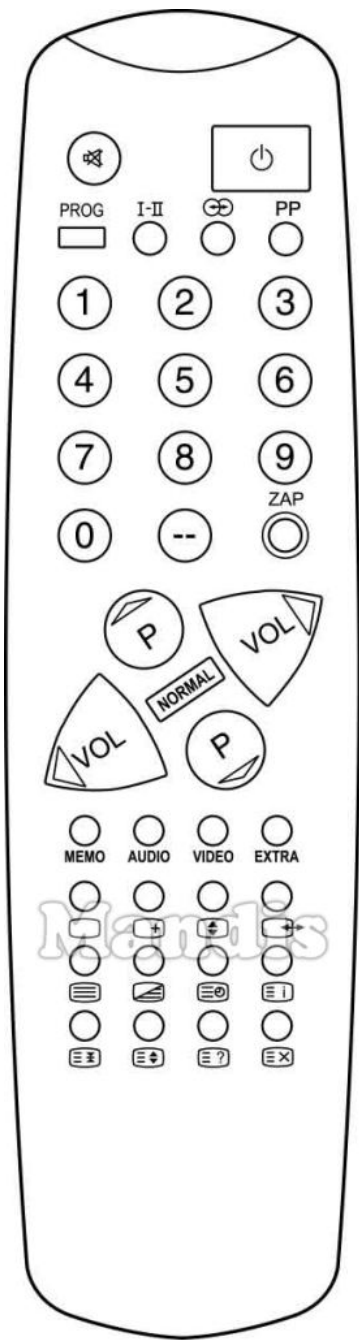

Original	Replacement	Original	Replacement
	Mute		Mute / Dimmer
	Power		Power
	Prog		TV/Radio /
	I-II		Audio / Lang I/II
	O to O		Sound / Title
	PP		Back / Return
	1		1
	2		2
	3		3
	4		4
	5		5
	6		6
	7		7
	8		8
	9		9
	0		0
	--		Guide / EPG / --
	ZAP		Smart / List
	Up / P+		Up
	Up / P+		CH+ / Page+
	Right / Vol+		Right
	Right / Vol+		Vol+
	Left / Vol-		Left
	Left / Vol-		Vol-
	Normal		OK
	Down / P-		Down
	Down / P-		CH- / Page-
	Red / Memo		Red / Netflix / Search
	Green / Audio		Green / APP / Repeat
	Green / Audio		Shift + Audio / Lang I/II
	Yellow / Video		Yellow / YouTube / Repeat
	Blue / Extra		Blue / Prime Video / Random
	[ ]		Display / Media
	[ + ]		Stop / Hold

	Original	Replacement		Original	Replacement
	[ ♦ ]	Setup / OPT /			
	[ ]↔	D.Menu / Top			
	[ ≡ ]	Text / Goto			
	[ /≡ ]	+  Shift + Text /			
	[ ≡⊘ ]	Subtitle / EQ			
	[ ≡ i ]	Info / Angle			
	[ ≡▣ ]	Pause / Step / Freeze			
	[ ≡♦ ]	Zoom / Size			
	[ ≡? ]	AV / Input / RDS			
	[ ≡X ]	Exit / Cancel / Clear			