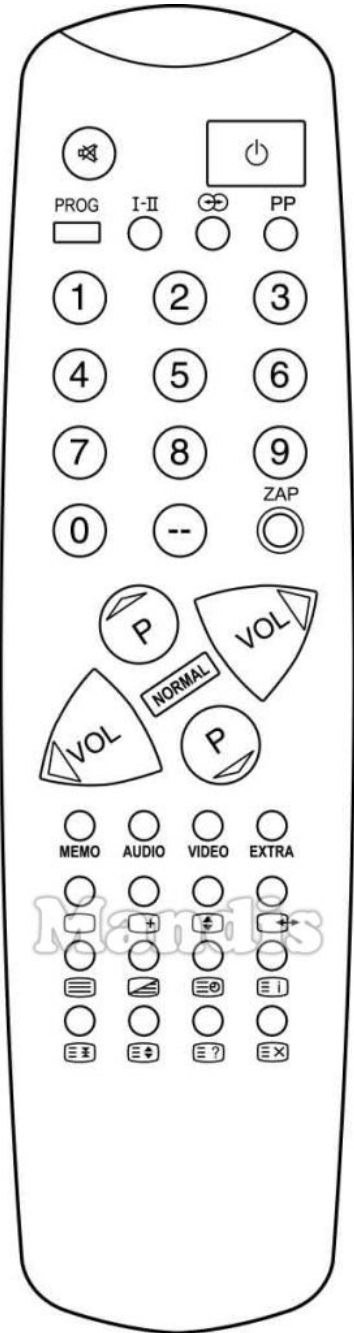

Original	Replacement	Original	Replacement
	Mute		Mute / Dimmer
	Power		Power
	Prog		TV/Radio /
	I-II		Audio / Lang I/II
	O to O		Sound / Title
	PP		Back / Return
	1		1
	2		2
	3		3
	4		4
	5		5
	6		6
	7		7
	8		8
	9		9
	0		0
	--		Guide / EPG / --
	ZAP		Smart / List
	Up / P+		Up
	Up / P+		CH+ / Page+
	Right / Vol+		Right
	Right / Vol+		Vol+
	Left / Vol-		Left
	Left / Vol-		Vol-
	Normal		OK
	Down / P-		Down
	Down / P-		CH- / Page-
	Red / Memo		Red / Netflix / Search
	Green / Audio		Green / APP / Repeat
	Green / Audio		Shift + Audio / Lang I/II
	Yellow / Video		Yellow / YouTube / Repeat
	Blue / Extra		Blue / Prime Video / Random
	[]		Display / Media
	[+]		Stop / Hold

	Original	Replacement		Original	Replacement
	[◆]	OPT-TOOLS SETUP	Setup / OPT /		
	[] ↔	TOP MENU D.MENU	D.Menu / Top		
	[=]	GOTO TEXT	Text / Goto		
	[/ =]	SHIFT + GOTO TEXT	Shift + Text /		
	[= ⊕]	EQ SUBTITLE	Subtitle / EQ		
	[=]	ANGLE INFO	Info / Angle		
	[=]	STEP-FREEZE II	Pause / Step / Freeze		
	[= ◆]	SIZE ZOOM	Zoom / Size		
	[= ?]	RDS AV INPUT	AV / Input / RDS		
	[= X]	CLEAR EXIT	Exit / Cancel / Clear		