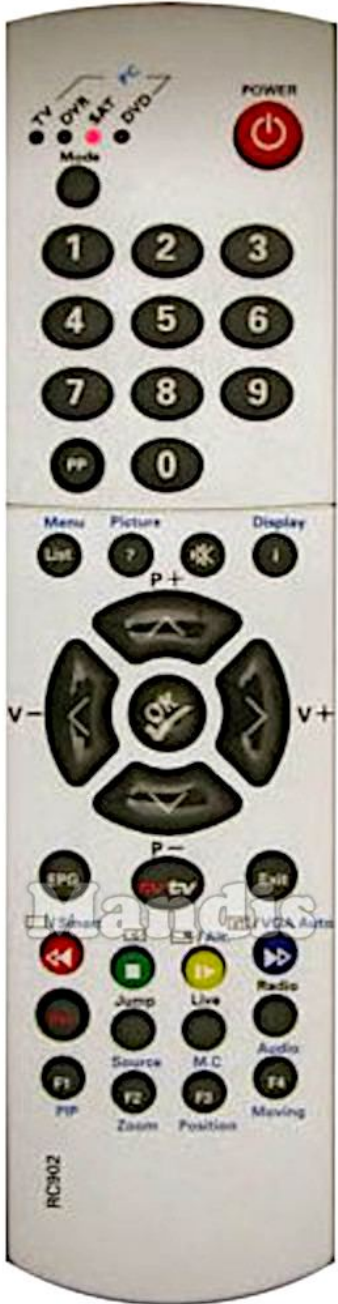

Original	Replacement	Original	Replacement
 Power	 Power	 Down / P-	 Down
 1	 1	 Right / V+	 Right
 2	 2	 Left / V-	 Left
 3	 3	 OK	 Ok
 4	 4	 Up / P+	 Ch +
 5	 5	 Down / P-	 Ch -
 6	 6	 Right / V+	 Vol +
 7	 7	 Left / V-	 Vol -
 8	 8	 EPG	 Guide
 9	 9	 TVTV	 TV/R
 0	 0	 Exit	 Exit
 PP	 Back	 Red / <<	 Red
 List / Menu	 Menu	 Green / Stop	 Green
 ? / Picture	 Format	 Yellow / I>	 Yellow
 Mute	 Mute	 Blue / >> / VT	 Blue
 i / Display	 Info	 Rec	 Rec
 Up / P+	 Up	 Jump / Source	 Smart

Original	Replacement
Jump / Source	AV
Live / MC	Media
Radio / Audio	Shift + TV/R
F1 / PIP	Shift + 1
F2 / Zoom	Shift + 2
F2 / Zoom	Eject
F3 / Positioning	Shift + 3
F4 / Moving	Shift + 4

Original	Replacement