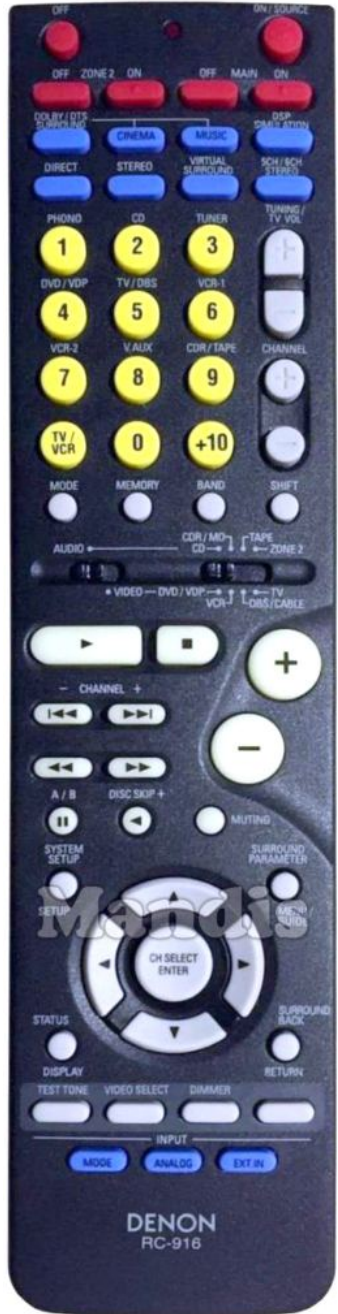

Original	Replacement	Original	Replacement
 ON / Source	 Power	 6 / VCR-1	 6
 OFF	 Shift + Power	 7 / VCR-2	 7
 Main ON	 Smart	 8 / V.AUX	 8
 Main OFF	 Shift + Smart	 9 / CDR/TAPE	 9
 Dolby/DTS	 Red	 Input Mode	 Guide
 Dolby/DTS	 Green	 Input Analog	 0
 Dolby/DTS	 Yellow	 Input Ext-In	 Pre Ch
 DSP Simulation	 Blue	 Mode	 List
 Direct	 Shift + Red	 Band	 Dual
 5CH/6CH / Stereo	 Shift + Blue	 Shift	 Subt
 Stereo	 Shift + Green	 Vol+	 Vol +
 Virtual Surround	 Shift + Yellow	 Vol-	 Vol -
 1 / PHONO	 1	 Channel+	 Ch +
 2 / CD	 2	 Channel-	 Ch -
 3 / TUNER	 3	 Setup	 Menu
 4 / DVD/VDP	 4	 Muting	 Mute
 5 / TV/DBS	 5	 Status / Display	 Info

Original	Replacement	Original	Replacement
 Surround / Back / Return	 Back		
 Test Tone	 Text		
 Video Select	 AV		
 Dimmer	 Media		