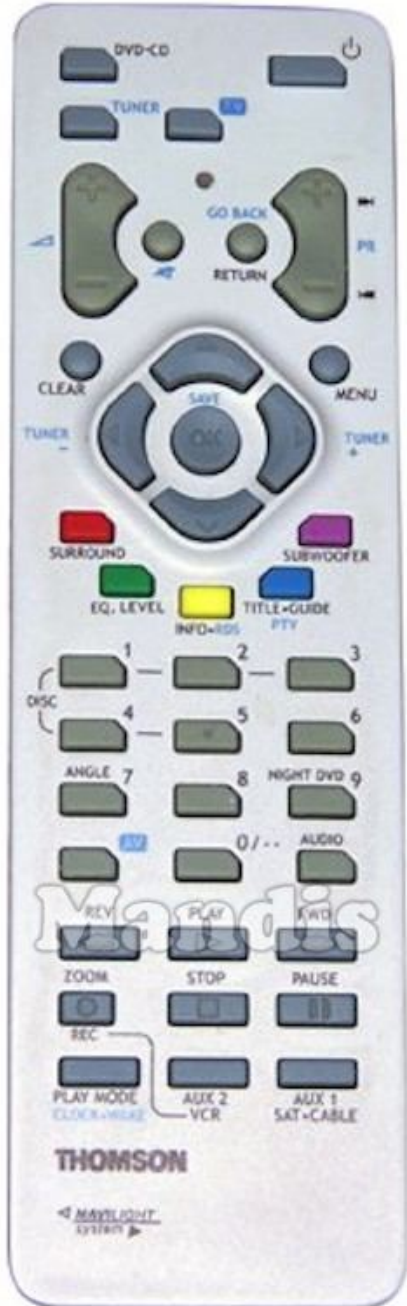

Original	Replacement
 Power	 Power
 Mute	 Mute
 Menu	 Menu
 1 / Disc 1	 1
 2 / Disc 2	 2
 3 / Disc 3	 3
 4 / Disc 4	 4
 5 / Disc 5	 5
 6	 6
 7 / Angle	 7
 8	 8
 9 / Night DVD	 9
 0 / --	 0
 Aux 1 / SAT /	 AV
 Aux 2 / VCR	 Shift + AV
 Tuner	 Shift + TV/R
 TV	 TV/R

Original	Replacement
 DVD / CD	 Media
 Vol +	 Vol +
 Vol -	 Vol -
>> button" data-bbox="507 295 544 325"/>	
	
	
	
	
	
	 Ok
	 Back
	 Sleep
	 Shift + Play
	 Pause
	 Stop
	 Rec
	

Original	Replacement
 Play	 Play
 >> FWD	 >>
 Audio	 Dual
 PR +	 Ch +
 PR -	 Ch -
 Tuner -	 Shift + Left
 Tuner +	 Shift + Right
 Purple /	 Pre Ch
 Red / Surround	 Red
 Green / EQ Level	 Green
 Yellow / Info	 Yellow
 Blue / Title/Guide	 Blue
 Yellow / Info	 Info
 Blue / Title/Guide	 Guide

Original	Replacement