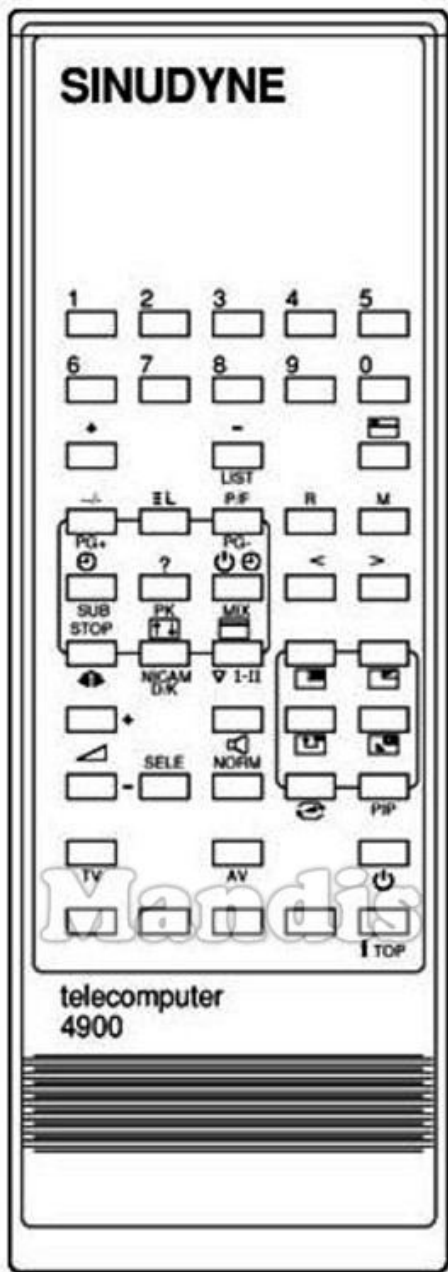

Original	Replacement	Original	Replacement
 1	 1	 ? / PK	 D. Menu
 2	 2	 Power Timer / Mix	 Sleep
 3	 3	 Stop <>	 Stop
 4	 4	 NICAM D/K	 3D
 5	 5	 Audio I-II	 Dual
 6	 6	 R	 TV/R
 7	 7	 M	 Shift + TV/R
 8	 8	 <	 Left
 9	 9	 >	 Right
 0	 0	 PIP Full	 Format
 List +	 Ch +	 PIP Mix	 Shift + Format
 List -	 Ch -	 PIP Show	 Options
 info	 Info	 PIP Swap	 Text
 --/ / PG +	 Guide	 PIP Audio Swap	 Eject
 EL	 Smart	 PIP	 List
 PF / PG -	 Pre Ch	 Vol +	 Vol +
 SUB / Timer	 Subt	 Vol -	 Vol -

Original	Replacement	Original	Replacement
SELE	Menu		
Audio	+ Shift + Dual		
NORM	Ok		
TV	Back		
AV	AV		
Power	Power		
Red	Red		
Green	Green		
Yellow	Yellow		
Blue	Blue		
Top	Up		