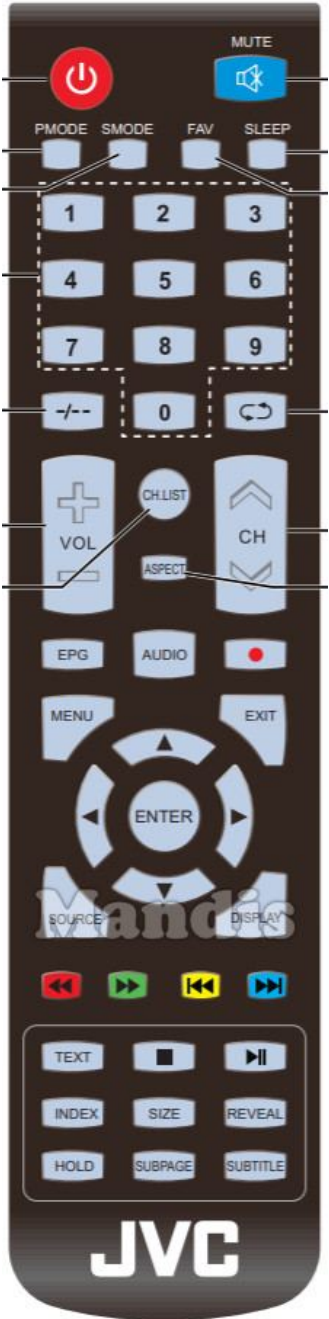

Original	Replacement
 Power	 Power
 Mute	 Mute / Dimmer
 P.Mode	 Picture / Format
 S.Mode	 Sound / Title
 FAV	 Fav / Marker / PC
 Sleep	 Sleep / Timer
 1	 1
 2	 2
 3	 3
 4	 4
 5	 5
 6	 6
 7	 7
 8	 8
 9	 9
 +/-	 Shift + Guide / EPG / +/-
 0	 0

Original	Replacement
 Recall	 Back / Return
 Vol+	 Vol+
 CH.List	 Smart / List
 CH+	 CH+ / Page+
 Vol-	 Vol-
 Aspect	 Shift + Picture / Format
 CH-	 CH- / Page-
 EPG	 Guide / EPG / +/-
 Audio	 Audio / Lang I/II
 Rec	 Rec / Rec Mode
 Menu	 Menu / Home
 Exit	 Exit / Cancel / Clear
 Up	 Up
 Left	 Left
 Enter	 OK
 Right	 Right
 Source	 AV / Input / RDS

Original	Replacement
Down	Down
Display	Display / Media
Red	Red / Netflix / Search
<<	<< / Tune-
Green	Green / APP / Repeat
>>	>> / Tune+
Yellow	Yellow / YouTube / Repeat
I<<	I<< / Preset-
Blue	Blue / Prime Video / Random
>>I	>>I / Preset+
Text	Text / Goto
Stop	Stop / Hold
Play	Play / Slow
Pause	Pause / Step / Freeze
Index	D.Menu / Top
Size	Zoom / Size
Reveal	Shift + Back / Return

Original	Replacement
Hold	Shift + Stop /
Subpage	Setup / OPT /
Subtitle	Subtitle / EQ