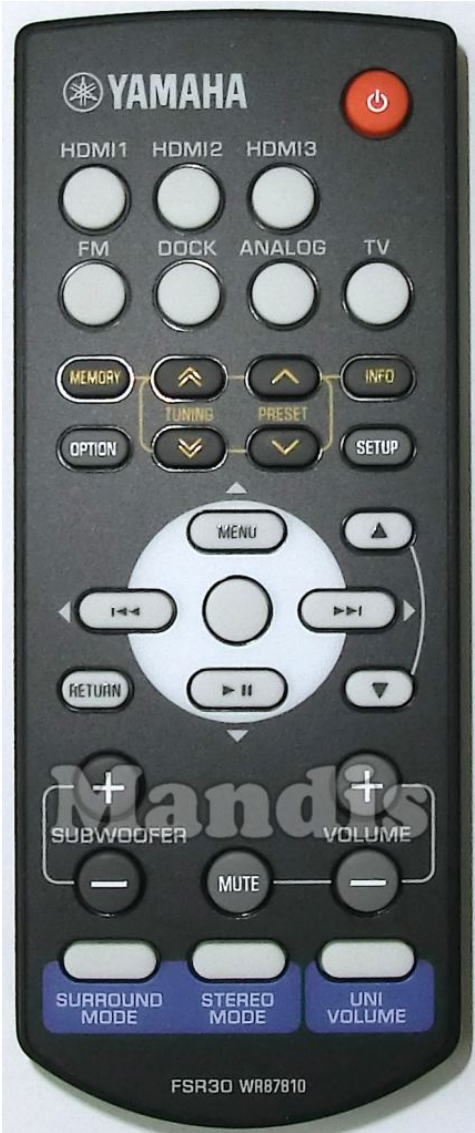

Originalfernbedienung Ersatzfernbedienung

	Power		Power
	HDMI1		1
	HDMI2		2
	HDMI3		3
	FM		4
	Dock		5
	Analog		6
	TV		TV/R
	Memory		Smart
	Info		Info
	Tuning ▲		>>
	Tuning ▼		<<
	Preset ▲		9
	Preset ▼		Pre Ch
	Option		Options
	Setup		D. Menu
	▲		Ch +

Originalfernbedienung Ersatzfernbedienung

	▼		Ch -
	Menu		Menu
	Up		Up
	Down		Down
	Right		Right
	Left		Left
	OK		Ok
	Play		Play
	Pause		Pause
	>>		>>
	<<		<<
	Return		Back
	Subwoofer+		7
	Subwoofer-		Guide
	Vol+		Vol +
	Vol-		Vol -
	Mute		Mute

Originalfernbedienung Ersatzfernbedienung

	Surround Mode		AV
	Stereo Mode		Subt
	Uni Volume		Dual

Originalfernbedienung Ersatzfernbedienung