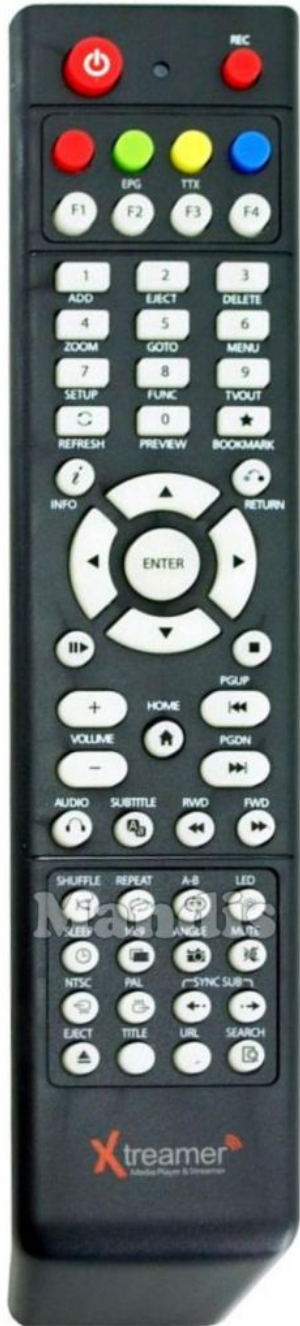

Originalfernbedienung Ersatzfernbedienung

	Power		Power
	Rec		Rec / Rec Mode
	Red		Red / Netflix / Search
	Green / EPG		Green / APP / Repeat
	Green / EPG		Guide / EPG / -/--
	Yellow / TTX		Text / Goto
	Yellow / TTX		Yellow / YouTube / Repeat
	Blue		Blue / Prime Video / Random
	F1		Shift + 1
	F2		Shift + 2
	F3		Shift + 3
	F4		Shift + 4
	1 / Add		1
	2 / Eject		2
	3 / Delete		3
	4 / Zoom		4
	4 / Zoom		Zoom / Size

Originalfernbedienung Ersatzfernbedienung

	5 / Goto		Shift + Text /
	5 / Goto		5
	6 / Menu		D.Menu / Top
	6 / Menu		6
	7 / Setup		Setup / OPT /
	7 / Setup		7
	8 / Func		8
	9 / TVOut		AV / Input / RDS
	9 / TVOut		9
	Refresh		Exit / Cancel / Clear
	0 / Preview		0
	Bookmark		Fav / Marker / PC
	Info		Info / Angle
	Up		Up
	Return		Back / Return
	Left		Left
	Enter		OK

Originalfernbedienung Ersatzfernbedienung

	Right		Right
	Pause / Play		Play / Slow
	Pause / Play		Pause / Step / Freeze
	Down		Down
	Stop		Stop / Hold
	Volume+		Vol+
	Home		Menu / Home
	I<< / PGUP		I<< / Preset-
	I<< / PGUP		CH+ / Page+
	Volume-		Vol-
	>>I / PGDN		CH- / Page-
	>>I / PGDN		>>I / Preset+
	Audio		Audio / Lang I/II
	Subtitle		Subtitle / EQ
	<< RWD		<< / Tune-
	>> FWD		>> / Tune+
	Shuffle		Shift + Blue / Prime Video / Random

Originalfernbedienung Ersatzfernbedienung

	Repeat		Shift + Green / APP / REPEAT
	A-B		Shift + Yellow / YouTube / REPEAT A-B
	LED		Shift + OK
	Sleep		Sleep / Timer
	16:9		Picture / Format
	Angle		Shift + Info / Angle
	Mute		Mute / Dimmer
	NTSC		Smart / List
	PAL		Display / Media
	←• Sync Sub		Shift + Left
	Sync Sub •→		Shift + Right
	Eject		Eject / Surround
	Title		Sound / Title
	URL		TV/Radio /
	Search		Shift + Red / Netflix / SEARCH