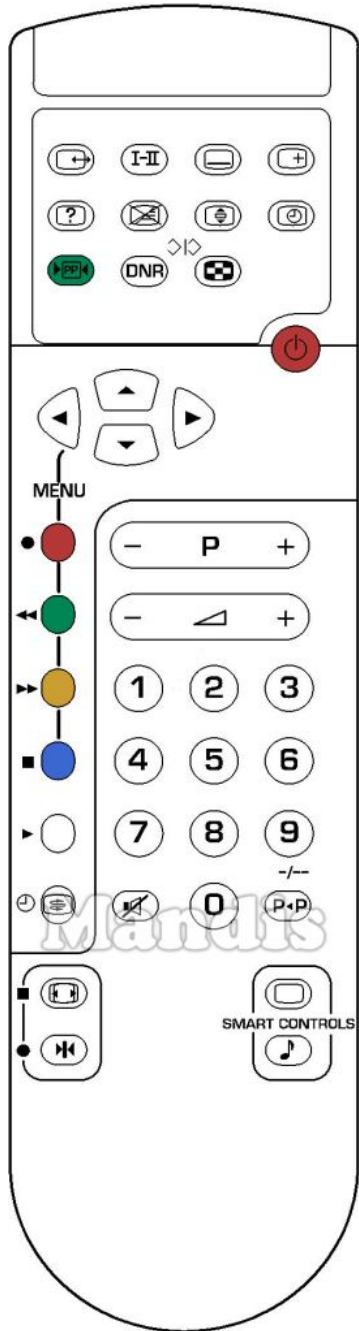

**Originalfernbedienung Ersatzfernbedienung**

	Power		Power
	><>		Shift + Menu
	Source		AV
	I - II		Dual
	Subtitles		Subt
	[ i+ ]		Info
	[ ? ]		D. Menu
	Mix		TV/R
	Zoom		Eject
	Time		Shift + AV
	[ PP ]		Back
	DNR		Options
	Mosaic		Guide
	Up		Up
	Down		Down
	Right		Right
	Left		Left

**Originalfernbedienung Ersatzfernbedienung**

	Red / Menu		Red
	Red / Menu		Shift + Format
	Green / Menu		Green
	Green / Menu		Shift + Dual
	Yellow / Other		Yellow
	Yellow / Other		Menu
	Blue / OK		Blue
	Blue / OK		Ok
	Special Audio		Shift + Subt
	Text		Text
	P -		Ch -
	P +		Ch +
	Vol -		Vol -
	Vol +		Vol +
	1		1
	2		2
	3		3

**Originalfernbedienung Ersatzfernbedienung**

	Power		Power
	Time		TV/R
	Zoom		3D
	Mix		Text
	[?]		Shift + Info
	[i+]		Info
	Freeze/Rec		Pause
	Format/Stop		Format
	Source		AV
	I-II		Dual
	Up		Up
	Down		Down
	Right		Right
	Left		Left
	Rec		Rec
	<<		<<
	>>		>>

**Originalfernbedienung Ersatzfernbedienung**

	Stop		Stop
	Play		Play
	Timer		Shift + AV
	P-		Ch -
	P+		Ch +
	1		1
	2		2
	3		3
	4		4
	5		5
	6		6
	7		7
	8		8
	9		9
	0		0
	-/-		Guide