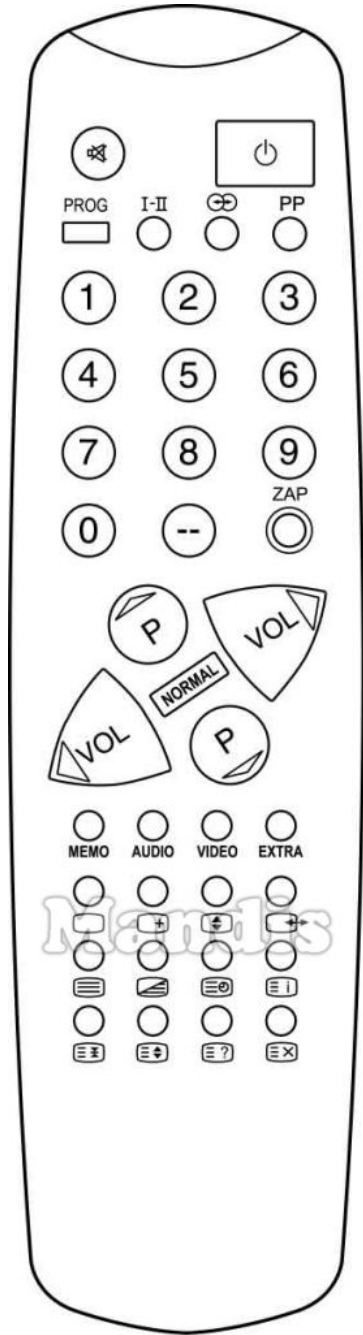

Originalfernbedienung Ersatzfernbedienung

	Mute		Mute / Dimmer
	Power		Power
	Prog		TV/Radio /
	I-II		Audio / Lang I/II
	O to O		Sound / Title
	PP		Back / Return
	1		1
	2		2
	3		3
	4		4
	5		5
	6		6
	7		7
	8		8
	9		9
	0		0
	--		Guide / EPG / --

Originalfernbedienung Ersatzfernbedienung

	ZAP		Smart / List
	Up / P+		Up
	Up / P+		CH+ / Page+
	Right / Vol+		Right
	Right / Vol+		Vol+
	Left / Vol-		Left
	Left / Vol-		Vol-
	Normal		OK
	Down / P-		Down
	Down / P-		CH- / Page-
	Red / Memo		Red / Netflix / Search
	Green / Audio		Green / APP / Repeat
	Green / Audio		Shift + Audio / Lang I/II
	Yellow / Video		Yellow / YouTube / Repeat
	Blue / Extra		Blue / Prime Video / Random
	[]		Display / Media
	[+]		Stop / Hold

Originalfernbedienung **Ersatzfernbedienung**

	[◆]	OPT-TOOLS SETUP	Setup / OPT /
	[]↔	TOP MENU D.MENU	D.Menu / Top
	[≡]	GOTO TEXT	Text / Goto
	[/≡]	SHIFT + GOTO TEXT	Shift + Text /
	[≡ ⊙]	EQ SUBTITLE	Subtitle / EQ
	[≡ i]	ANGLE INFO	Info / Angle
	[≡]	STEP - FREEZE 	Pause / Step / Freeze
	[≡ ◆]	SIZE ZOOM	Zoom / Size
	[≡ ?]	RDS AV INPUT	AV / Input / RDS
	[≡ X]	CLEAR EXIT CANCEL	Exit / Cancel / Clear