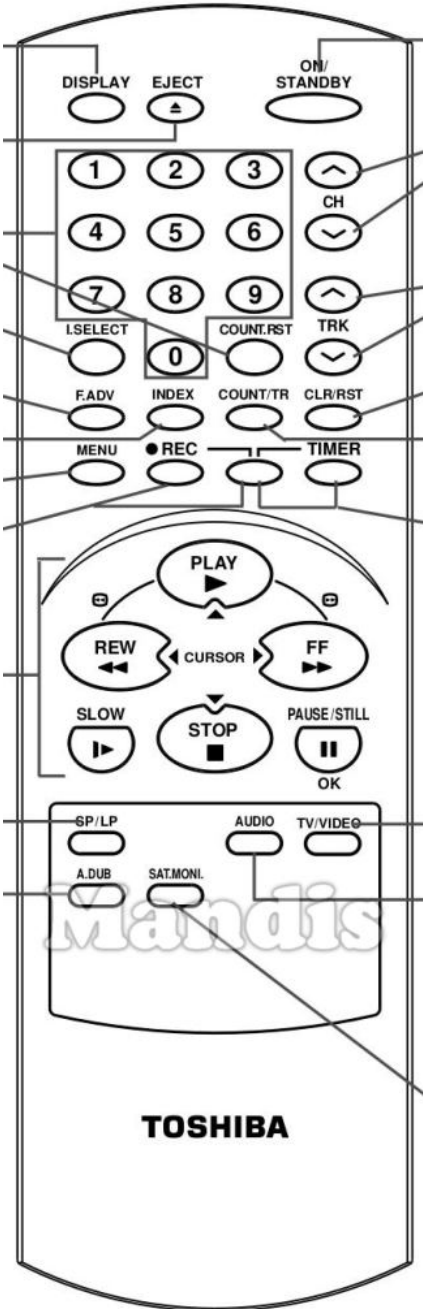

Originalfernbedienung Ersatzfernbedienung

	Display		Display / Media
	Eject		Eject / Surround
	On / Standby		Power
	1		1
	2		2
	3		3
	CH+		CH+ / Page+
	4		4
	5		5
	6		6
	CH-		CH- / Page-
	7		7
	8		8
	9		9
	TRK+		Vol+
	I.Select		Smart / List
	0		0

Originalfernbedienung Ersatzfernbedienung

	Count.Rst.		Back / Return
	TRK-		Vol-
	F.Adv		>>I / Preset+
	Index-		Down
	Index+		Up
	Count/TR		Text / Goto
	Annul.		Exit / Cancel / Clear
	Menu		Menu / Home
	ENR.		Rec / Rec Mode
	Timer		Sleep / Timer
	Play		Play / Slow
	<< Rew		<< / Tune-
	>> FF		>> / Tune+
	I> Slow		Shift + Play /
	Stop		Stop / Hold
	Pause / Still		Pause / Step / Freeze
	SP/LP		Picture / Format