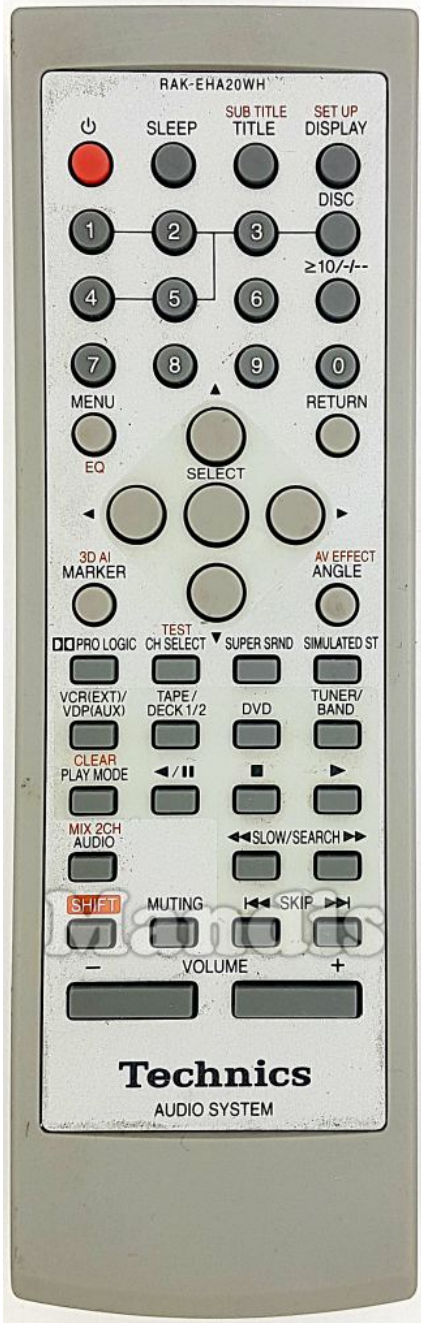

Originalfernbedienung Ersatzfernbedienung

	Power		Power
	Sleep		Sleep
	Title		TV/R
	Subtitle		Subt
	Display		Info
	Setup		Options
	Disc		Format
	1		1
	2		2
	3		3
	4		4
	5		5
	6		6
	7		7
	8		8
	9		9
	0		0

Originalfernbedienung Ersatzfernbedienung

	>10/-/--		Guide
	Menu		Menu
	EQ		Ch +
	Return		Back
	Marker		Smart
	3D AI		3D
	Angle		Red
	AV Effect		Shift + AV
	Up		Up
	Down		Down
	Right		Right
	Left		Left
	Select		Ok
	Prologic		Text
	CH Select		Pre Ch
	Test		List
	Super SNRD		D. Menu

Originalfernbedienung Ersatzfernbedienung

	Simulated ST		Ch -
	VCR(EXT)/VDP(AUX)		AV
	Tape/Deck 1/2		Green
	DVD		Blue
	Tuner/Band		Yellow
	Play Mode		Shift + Play
	Clear		Exit
	</Pause		Pause
	Stop		Stop
	Play		Play
	<< Slow/Search		<<
	Slow/Search >>		>>
	I<< Skip		I<<
	Skip >>I		>>I
	Audio		Dual
	Mix 2CH		Eject
	Shift		Media

Originalfernbedienung Ersatzfernbedienung

	Vol+		Vol +
	Vol-		Vol -
	Muting		Mute