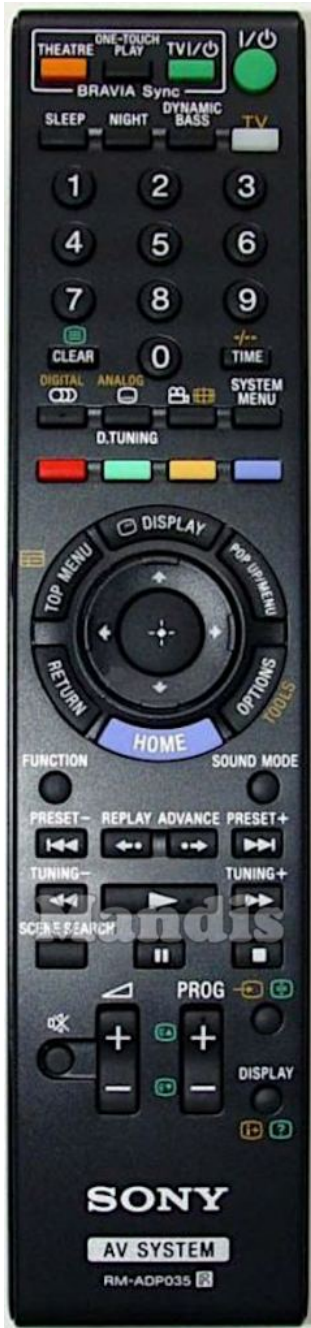

Originalfernbedienung Ersatzfernbedienung

Theatre		Fav / Marker / PC
One-Touch Play	 + 	Shift + Play /
Power		Power
Sleep		Sleep / Timer
Night		Text / Goto
Dynamic Bass		Eject / Surround
TV	 + 	Shift + 1
TV		TV/Radio /
1		1
2		2
3		3
4		4
5		5
6		6
7		7
8		8
9		9

Originalfernbedienung Ersatzfernbedienung

Clear		Exit / Cancel / Clear
0		0
Time	 + 	Shift + Sleep / Timer
Audio		Audio / Lang I/II
Subtitles / D.Tuning		Subtitle / EQ
Angle	 + 	Shift + Info / Angle
System Menu	 + 	Shift + Menu /
Red		Red / Netflix / Search
Green		Green / APP / Repeat
Yellow		Yellow / YouTube / Repeat
Blue		Blue / Prime Video / Random
Top Menu		D.Menu / Top
Display		Display / Media
Pop Up / Menu		Menu / Home
Up		Up
Left		Left
Enter		OK

Originalfernbedienung	Ersatzfernbedienung	Originalfernbedienung	Ersatzfernbedienung
Right		Right	
Return		Back / Return	
Down		Down	
Options		Setup / OPT /	
Home		Smart / List	
Function		AV / Input / RDS	
Sound Mode		Sound / Title	
I<< / Preset-		I<< / Preset-	
<- Replay		CH- / Page-	
-> Advance		CH+ / Page+	
>>I / Preset+		>>I / Preset+	
<< / Tuning-		<< / Tune-	
Play		Play / Slow	
>> / Tuning+		>> / Tune+	
Scene Search	 + 	Shift + Red / Netflix /	
Pause		Pause / Step / Freeze	
Stop		Stop / Hold	
Mute		Mute / Dimmer	
Vol+		Vol+	
Vol-		Vol-	
Display		Info / Angle	

Originalfernbedienung	Ersatzfernbedienung	Originalfernbedienung	Ersatzfernbedienung
	Power		Power
	1		1
	2		2
	3		3
	4		4
	5		5
	6		6
	7		7
	8		8
	9		9
	Text		Text / Goto
	0		0
	-/--		Shift + Guide / EPG / -/--
	Digital		Smart / List
	Analog		Display / Media
	Guide		Guide / EPG / -/--
	Home / Menu		Menu / Home
	Tools		Setup / OPT /
	Muting		Mute / Dimmer
	Volume+		Vol+
	Prog+		CH+ / Page+
	Source		AV / Input / RDS
	Volume-		Vol-
	Prog-		CH- / Page-
	[i+]		Info / Angle