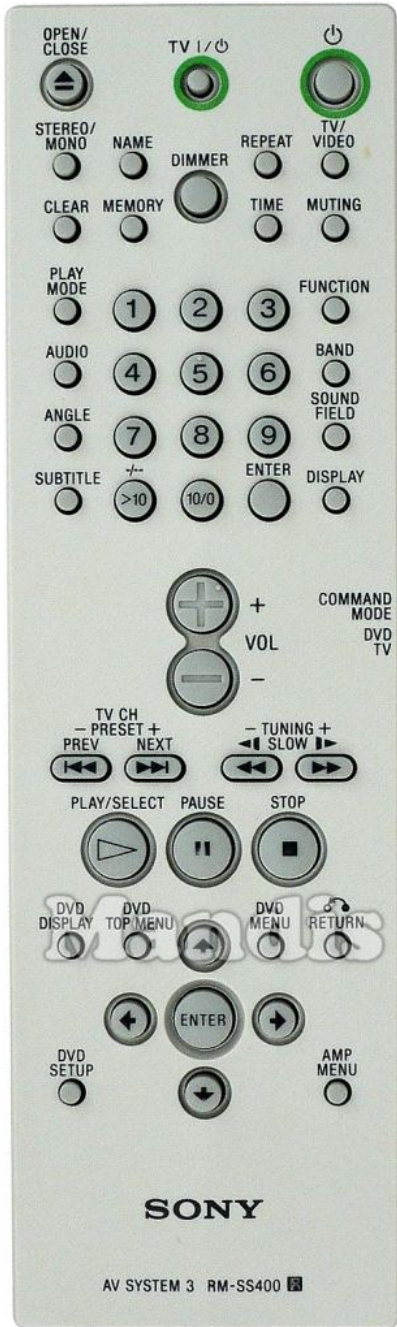

Originalfernbedienung Ersatzfernbedienung

	Open/Close		Eject / Surround
	Power		Power
	Stereo/Mono		Shift + Audio / Lang I/II
	Name		Text / Goto
	Dimmer		Shift + Mute / Dimmer
	Repeat		Green / APP / Repeat
	Tv/Video		AV / Input / RDS
	Clear		Exit / Cancel / Clear
	Memory		Rec / Rec Mode
	Time		Sleep / Timer
	Muting		Mute / Dimmer
	Play Mode		Shift + Play /
	1		1
	2		2
	3		3
	Function		Smart / List
	Audio		Audio / Lang I/II

Originalfernbedienung Ersatzfernbedienung

	4		4
	5		5
	6		6
	Band		TV/Radio /
	Angle		Info / Angle
	7		7
	8		8
	9		9
	Sound Field		Sound / Title
	Subtitle		Subtitle / EQ
>10 button"/>	>10		Guide / EPG / -/-
	10/0		0
	Enter		Fav / Marker / PC
	Display		Display / Media
	Vol+		Vol+
	Vol-		Vol-
	I<</Preset-		I<< / Preset-

Originalfernbedienung Ersatzfernbedienung

	Power Tv		Power
	Stereo/Mono		Audio / Lang I/II
	Tv/Video		AV / Input / RDS
	Memory		Rec / Rec Mode
	Muting		Mute / Dimmer
	1		1
	2		2
	3		3
	Function		Smart / List
	4		4
	5		5
	6		6
	Band		TV/Radio /
	7		7
	8		8
	9		9
	Sound Field		Sound / Title

Originalfernbedienung Ersatzfernbedienung

	>10		Guide / EPG / -/-
	10/0		0
	Display		Display / Media
	Vol+		Vol+
	Vol-		Vol-
	Tv CH-		CH- / Page-
	Tv CH+		CH+ / Page+
	Enter		OK
	AMP Menu		Menu / Home