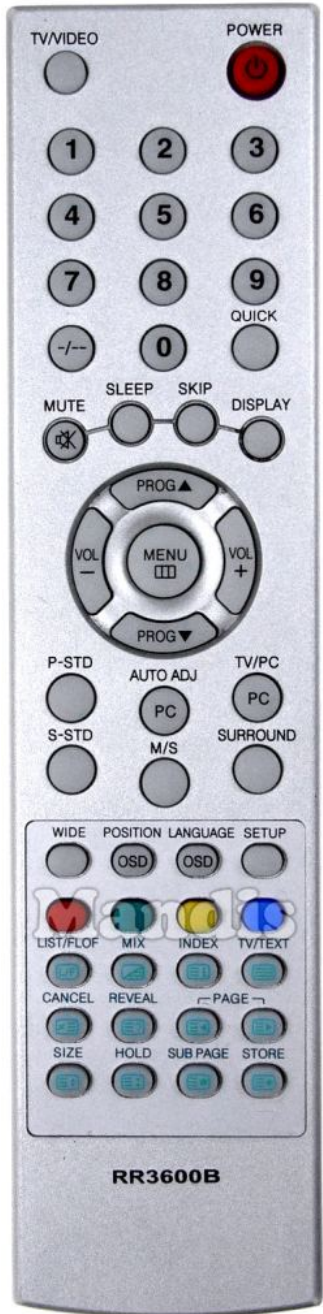

Originalfernbedienung Ersatzfernbedienung

	Power		Power
	TV / Video		AV
	1		1
	2		2
	3		3
	4		4
	5		5
	6		6
	7		7
	8		8
	9		9
	0		0
	-/--		Guide
	Quick		Pre Ch
	Mute		Mute
	Sleep		Sleep
	Skip		Exit

Originalfernbedienung Ersatzfernbedienung

	Display		Info
	Up / Prog +		Ch +
	Up / Prog +		Up
	Down / Prog -		Ch -
	Down / Prog -		Down
	Right / Vol +		Vol +
	Right / Vol +		Right
	Left / Vol -		Vol -
	Left / Vol -		Left
	Menu		Menu
	Menu		Ok
	P-STD		Shift + Format
	S-STD		Dual
	PC Auto ADJ		Smart
	PC / TV/PC		Media
	M / S		TV/R
	Surround		Shift + Dual

Originalfernbedienung Ersatzfernbedienung

	Wide		Format
	OSD Position		3D
	OSD Language		Shift + 3D
	Setup		Options
	Red		Red
	Green		Green
	List / FLOF		List
	Yellow		Yellow
	Blue		Blue
	Mix		Shift + Text
	Index		Shift + Info
	TV / Text		Text
	Cancel		Back
	Subpage		Subt
	Reveal		Play
	Page -		I <<
	Page +		>> I

Originalfernbedienung Ersatzfernbedienung

	Size		Eject
	Hold		Stop
	Store		Shift + Smart