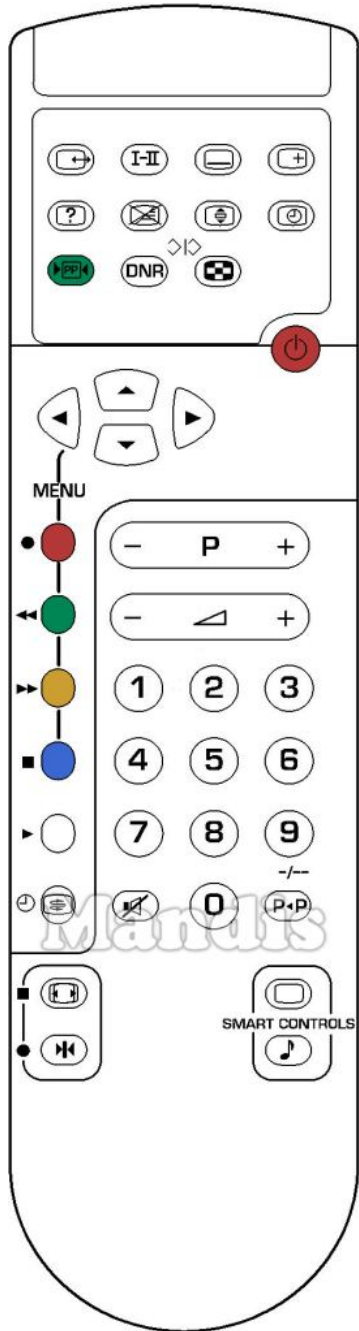

Originalfernbedienung Ersatzfernbedienung

| | | | |
|---|-----------|---|--------------|
|  | Power |  | Power |
|  | ><> |  | Shift + Menu |
|  | Source |  | AV |
|  | I - II |  | Dual |
|  | Subtitles |  | Subt |
|  | [i+] |  | Info |
|  | [?] |  | D. Menu |
|  | Mix |  | TV/R |
|  | Zoom |  | Eject |
|  | Time |  | Shift + AV |
|  | [PP] |  | Back |
|  | DNR |  | Options |
|  | Mosaic |  | Guide |
|  | Up |  | Up |
|  | Down |  | Down |
|  | Right |  | Right |
|  | Left |  | Left |

Originalfernbedienung Ersatzfernbedienung

| | | | |
|---|----------------|---|----------------|
|  | Red / Menu |  | Red |
|  | Red / Menu |  | Shift + Format |
|  | Green / Menu |  | Green |
|  | Green / Menu |  | Shift + Dual |
|  | Yellow / Other |  | Yellow |
|  | Yellow / Other |  | Menu |
|  | Blue / OK |  | Blue |
|  | Blue / OK |  | Ok |
|  | Special Audio |  | Shift + Subt |
|  | Text |  | Text |
|  | P - |  | Ch - |
|  | P + |  | Ch + |
|  | Vol - |  | Vol - |
|  | Vol + |  | Vol + |
|  | 1 |  | 1 |
|  | 2 |  | 2 |
|  | 3 |  | 3 |

Originalfernbedienung Ersatzfernbedienung

| | | | |
|---|-------------|---|--------------|
|  | Power |  | Power |
|  | Time |  | TV/R |
|  | Zoom |  | 3D |
|  | Mix |  | Text |
|  | [?] |  | Shift + Info |
|  | [i+] |  | Info |
|  | Freeze/Rec |  | Pause |
|  | Format/Stop |  | Format |
|  | Source |  | AV |
|  | I-II |  | Dual |
|  | Up |  | Up |
|  | Down |  | Down |
|  | Right |  | Right |
|  | Left |  | Left |
|  | Rec |  | Rec |
|  | << |  | << |
|  | >> |  | >> |