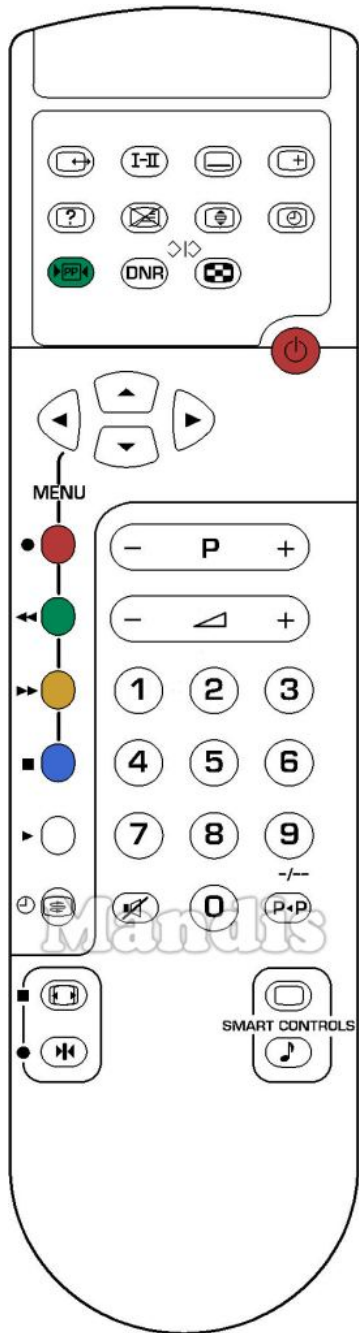

**Originalfernbedienung Ersatzfernbedienung**

	Power		Power
	><>		Shift + Menu
	Source		AV
	I - II		Dual
	Subtitles		Subt
	[ i+ ]		Info
	[ ? ]		D. Menu
	Mix		TV/R
	Zoom		Eject
	Time		Shift + AV
	[ PP ]		Back
	DNR		Options
	Mosaic		Guide
	Up		Up
	Down		Down
	Right		Right
	Left		Left

**Originalfernbedienung Ersatzfernbedienung**

	Red / Menu		Red
	Red / Menu		Shift + Format
	Green / Menu		Green
	Green / Menu		Shift + Dual
	Yellow / Other		Yellow
	Yellow / Other		Menu
	Blue / OK		Blue
	Blue / OK		Ok
	Special Audio		Shift + Subt
	Text		Text
	P -		Ch -
	P +		Ch +
	Vol -		Vol -
	Vol +		Vol +
	1		1
	2		2
	3		3

Originalfernbedienung Ersatzfernbedienung

<b>4</b>	4	<b>4</b>	4
<b>5</b>	5	<b>5</b>	5
<b>6</b>	6	<b>6</b>	6
<b>7</b>	7	<b>7</b>	7
<b>8</b>	8	<b>8</b>	8
<b>9</b>	9	<b>9</b>	9
<b>0</b>	0	<b>0</b>	0
	Mute	<b>MUTE</b>	Mute
	P < P	<b>FAV PRE-CH</b>	Pre Ch
	Format	<b>PICTURE FORMAT</b>	Format
	Freeze	<b>II</b>	Pause
	Smart Controls Picture	<b>HOME SMART</b>	Smart
	Smart Controls Audio	<b>APP MEDIA</b>	Media

Originalfernbedienung Ersatzfernbedienung

**Originalfernbedienung Ersatzfernbedienung**

	Power		Power
	Time		TV/R
	Zoom		3D
	Mix		Text
	[?]		Shift + Info
	[i+]		Info
	Freeze/Rec		Pause
	Format/Stop		Format
	Source		AV
	I-II		Dual
	Up		Up
	Down		Down
	Right		Right
	Left		Left
	Rec		Rec
	<<		<<
	>>		>>