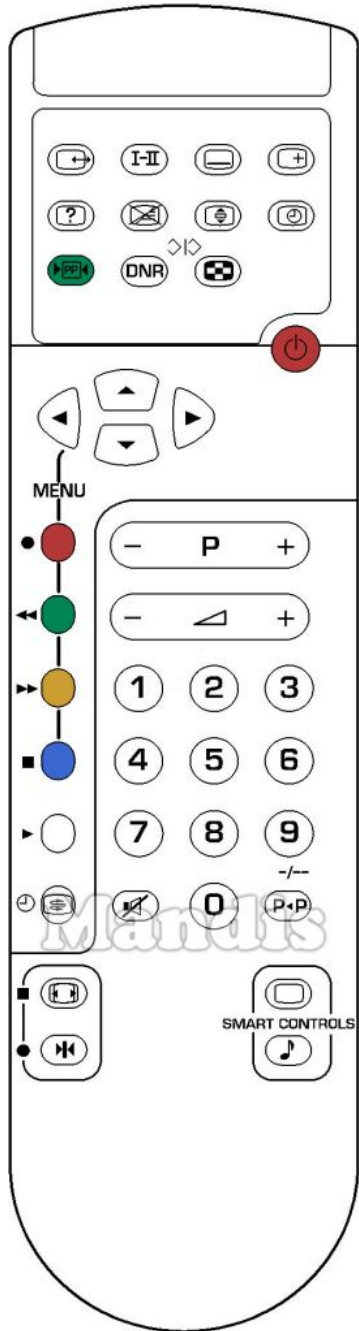

**Originalfernbedienung Ersatzfernbedienung**

	Power		Power
	><>		Shift + Menu
	Source		AV
	I - II		Dual
	Subtitles		Subt
	[ i+ ]		Info
	[ ? ]		D. Menu
	Mix		TV/R
	Zoom		Eject
	Time		Shift + AV
	[ PP ]		Back
	DNR		Options
	Mosaic		Guide
	Up		Up
	Down		Down
	Right		Right
	Left		Left

**Originalfernbedienung Ersatzfernbedienung**

	Red / Menu		Red
	Red / Menu		Shift + Format
	Green / Menu		Green
	Green / Menu		Shift + Dual
	Yellow / Other		Yellow
	Yellow / Other		Menu
	Blue / OK		Blue
	Blue / OK		Ok
	Special Audio		Shift + Subt
	Text		Text
	P -		Ch -
	P +		Ch +
	Vol -		Vol -
	Vol +		Vol +
	1		1
	2		2
	3		3

Originalfernbedienung Ersatzfernbedienung

<b>4</b>	4	<b>4</b>	4
<b>5</b>	5	<b>5</b>	5
<b>6</b>	6	<b>6</b>	6
<b>7</b>	7	<b>7</b>	7
<b>8</b>	8	<b>8</b>	8
<b>9</b>	9	<b>9</b>	9
<b>0</b>	0	<b>0</b>	0
	Mute	<b>MUTE</b>	Mute
	P < P	<b>FAV PRE-CH</b>	Pre Ch
	Format	<b>PICTURE FORMAT</b>	Format
	Freeze	<b>II</b>	Pause
	Smart Controls Picture	<b>HOME SMART</b>	Smart
	Smart Controls Audio	<b>APP MEDIA</b>	Media

Originalfernbedienung Ersatzfernbedienung

**Originalfernbedienung Ersatzfernbedienung**

	Power		Power
	Time		TV/R
	Zoom		3D
	Mix		Text
	[?]		Shift + Info
	[i+]		Info
	Freeze/Rec		Pause
	Format/Stop		Format
	Source		AV
	I-II		Dual
	Up		Up
	Down		Down
	Right		Right
	Left		Left
	Rec		Rec
	<<		<<
	>>		>>