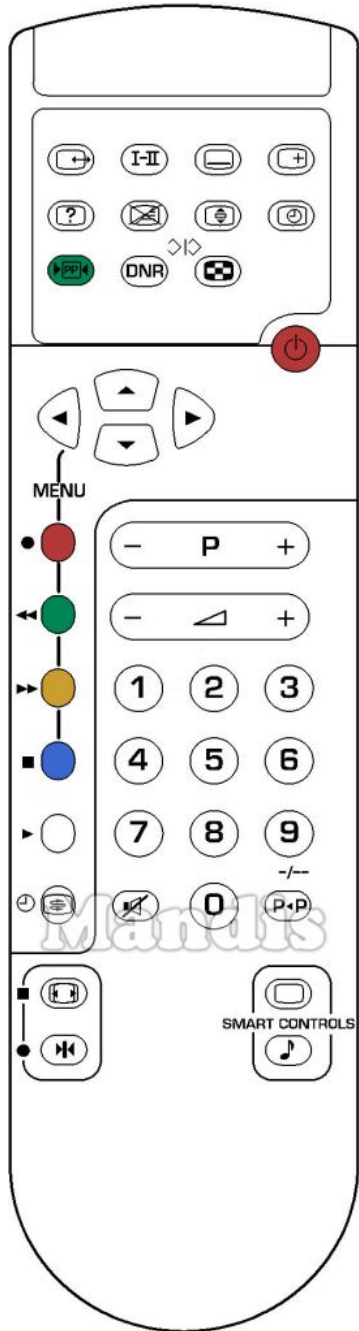

Originalfernbedienung Ersatzfernbedienung

	Power		Power
	><>		Shift + Menu
	Source		AV
	I - II		Dual
	Subtitles		Subt
	[i+]		Info
	[?]		D. Menu
	Mix		TV/R
	Zoom		Eject
	Time		Shift + AV
	[PP]		Back
	DNR		Options
	Mosaic		Guide
	Up		Up
	Down		Down
	Right		Right
	Left		Left

Originalfernbedienung Ersatzfernbedienung

	Red / Menu		Red
	Red / Menu		Shift + Format
	Green / Menu		Green
	Green / Menu		Shift + Dual
	Yellow / Other		Yellow
	Yellow / Other		Menu
	Blue / OK		Blue
	Blue / OK		Ok
	Special Audio		Shift + Subt
	Text		Text
	P -		Ch -
	P +		Ch +
	Vol -		Vol -
	Vol +		Vol +
	1		1
	2		2
	3		3

Originalfernbedienung Ersatzfernbedienung

	4		4
	5		5
	6		6
	7		7
	8		8
	9		9
	0		0
	Mute		Mute
	P < P		Pre Ch
	Format		Format
	Freeze		Pause
	Smart Controls Picture		Smart
	Smart Controls Audio		Media

Originalfernbedienung Ersatzfernbedienung

Originalfernbedienung Ersatzfernbedienung

	Power		Power
	Time		TV/R
	Zoom		3D
	Mix		Text
	[?]		Shift + Info
	[i+]		Info
	Freeze/Rec		Pause
	Format/Stop		Format
	Source		AV
	I-II		Dual
	Up		Up
	Down		Down
	Right		Right
	Left		Left
	Rec		Rec
	<<		<<
	>>		>>