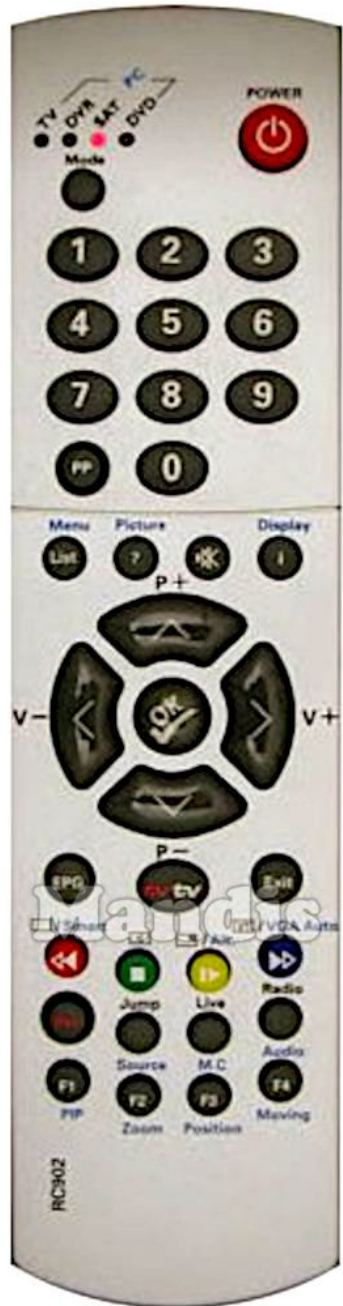

Originalfernbedienung Ersatzfernbedienung

	Power		Power
	1		1
	2		2
	3		3
	4		4
	5		5
	6		6
	7		7
	8		8
	9		9
	0		0
	PP		Back
	List / Menu		Menu
	? / Picture		Format
	Mute		Mute
	i / Display		Info
	Up / P+		Up

Originalfernbedienung Ersatzfernbedienung

	Down / P-		Down
	Right / V+		Right
	Left / V-		Left
	OK		Ok
	Up / P+		Ch +
	Down / P-		Ch -
	Right / V+		Vol +
	Left / V-		Vol -
	EPG		Guide
	TVTV		TV/R
	Exit		Exit
	Red / <<		Red
	Green / Stop		Green
	Yellow / I>		Yellow
	Blue / >> / VT		Blue
	Rec		Rec
	Jump / Source		Smart

Originalfernbedienung Ersatzfernbedienung

	Jump / Source		AV
	Live / MC		Media
	Radio / Audio		Shift + TV/R
	F1 / PIP		Shift + 1
	F2 / Zoom		Shift + 2
	F2 / Zoom		Eject
	F3 / Positioning		Shift + 3
	F4 / Moving		Shift + 4